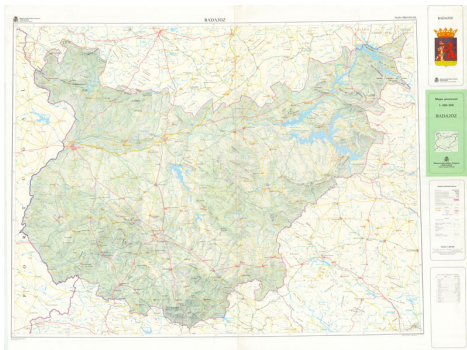

Badajoz

Ámbito geográfico: Badajoz

Materia: Mapas provinciales

Fecha: 1994

Autor(es): Dirección General del Instituto Geográfico Nacional.

Lugar de publicación: España

Escala: Escala 1:200000

Lengua: Español

Otras lenguas: No hay más lenguas

Coordenadas: (W 7°22'12"-W 4°36'54"/N 39°30'14"-N 37°55'04")

Descripción física: 1 mapa: color: 101 x 138 cm

Datos de publicación: Dirección General del Instituto Geográfico Nacional, Madrid, 1994

Signatura: 12-A-6(ED1994)

Notas

Símbolos convencionales. Equidistancia entre curvas de nivel 100 m. Sombreado de relieve. Con cuadrícula de hojas MTN50