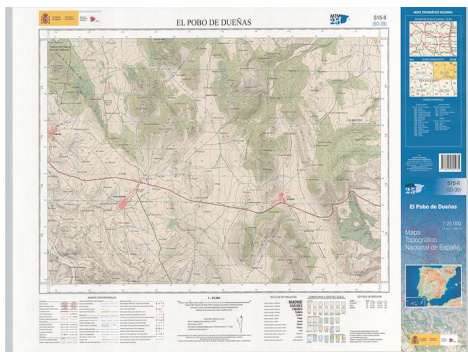

El Pobo de Dueñas 515-II: (50-39)

Ámbito geográfico: El Pobo de Dueñas

Materia: Mapa Topográfico Nacional 1:25.000

Fecha: 2018

Autor(es): Dirección General del Instituto Geográfico Nacional.

Lugar de publicación: España

Escala: Escala 1:25.000

Lengua: Español

Otras lenguas: No hay más lenguas

Coordenadas: (W 1°41'15"-W 1°31'14"/N 40°49'59"-N 40°45'00")

Descripción física: 1 mapa: color: 52 x 76 cm

Datos de publicación: Dirección General del Instituto Geográfico Nacional, Madrid, 2018

Signatura: B-34-05152(ED2018)

Notas

Signos convencionales, cuadro de distribución de hojas, índice toponímico. Las altitudes se refieren al nivel medio del Mediterráneo en Alicante. Equidistancia de las curvas de nivel 10 metros. Las longitudes están referidas al meridiano de Greenwich