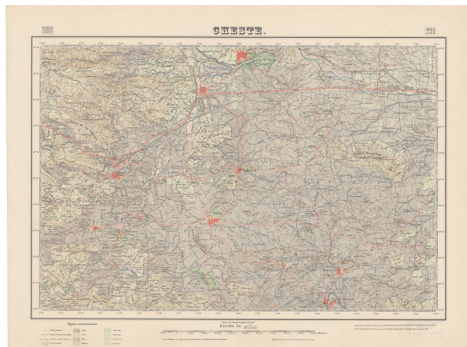

Cheste 721

Ámbito geográfico: Cheste
Materia: Mapa Topográfico Nacional 1:50.000
Fecha: 1947
Autor(es): Instituto Geográfico y Catastral.
Lugar de publicación: España
Escala: Escala 1:50.000
Lengua: Español
Otras lenguas: No hay más lenguas
Coordenadas: (W 0°51'10" - W 0°31'10" / N 39°30'04" - N 39°20'04")
Descripción física: 1 mapa: color: 52 x 76 cm
Datos de publicación: Instituto Geográfico y Catastral, Madrid, 1947
Signatura: A-13-0721(ED1947NNN)

Notas

Mapa Topográfico Nacional de España MTN50. Signos convencionales, cuadro de distribución de hojas, índice toponímico