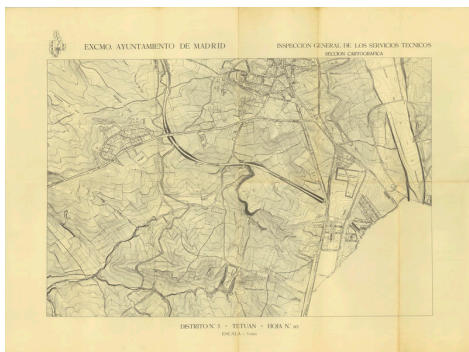

Distrito Nº. 5 Tetuan

Ámbito geográfico: Madrid. Distritos

Materia: Planos de población

Fecha: 1955

Autor(es): Inspección general de los servicios técnicos. Sección cartografía.

Lugar de publicación: España

Escala: Escala 1:5.000

Lengua: Español

Otras lenguas: No hay más lenguas

Coordenadas: (W 3°42'38" - W 3°40'55" / N 40°28'34" - N 40°27'00")

Descripción física: 1 mapa: blanco y negro: 54 x 69 cm

Datos de publicación: Inspección General de los Servicios Técnicos. Sección Cartografía, Madrid, [ca. 1955]