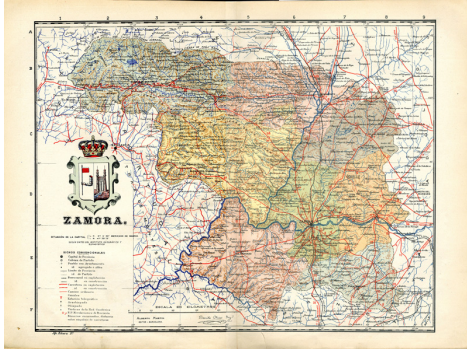

Zamora

Ámbito geográfico: Zamora (Provincia)

Materia: Mapas provinciales

Fecha: 1910

Autor(es): Benito Chias, Ing^o ; Jqn. Ribera, D^o.

Lugar de publicación: España

Escala: Escala [ca. 1:420.000].

Lengua: Español

Otras lenguas: No hay más lenguas

Coordenadas: (W 7°03'00" - W 5°12'00" / N 42°15'00" - N 41°05'00")

Descripción física: 1 mapa: color: 38 x 51 cm, plegado en 38 x 26 cm

Signatura: 92-89(V04-0091-MAPA)

Notas