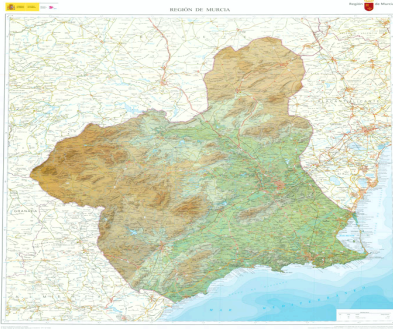

Comunidad Autónoma de Murcia

Ámbito geográfico: Murcia (Comunidad Autónoma)

Materia: Mapas autonómicos

Fecha: 2018

Autor(es): Instituto Geográfico Nacional y la Consejería de Fomento e Infraestructura de la Comunidad Autónoma de la Región de Murcia.

Lugar de publicación: España

Escala: Escala 1:200.000

Lengua: Español

Otras lenguas: No hay más lenguas

Coordenadas: (W 2°20'39"-W 0°38'49"/N 38°45'18"-N 37°22'25")

Descripción física: 1 mapa: color: 50 x 78 cm