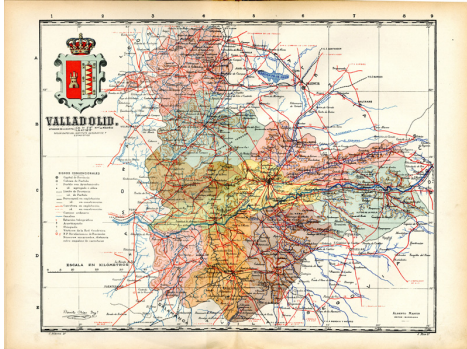

Valladolid

Ámbito geográfico: Valladolid (Provincia)

Materia: Mapas provinciales

Fecha: 1910

Autor(es): Benito Chias, Ing^o ; J. Ribera, D^o ; J. Mas, G^o.

Lugar de publicación: España

Escala: Escala [ca. 1:400.000].

Lengua: Español

Otras lenguas: No hay más lenguas

Coordenadas: (W 5°27'00" - W 3°57'00" / N 42°21'00" - N 41°03'00")

Descripción física: 1 mapa: color: 38 x 51 cm, plegado en 38 x 26 cm

Signatura: 92-89(V04-0064-MAPA)