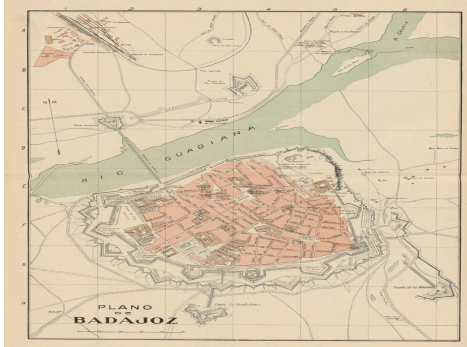

Plano de Badajoz

Ámbito geográfico: Badajoz

Materia: Planos de población

Fecha: 1910

Autor(es): descripción por Ceferino Rocafort y Casimiro Dalmau ; cartas corográficas por el Comandante de Ingenieros, Benito Chías y Carbó y otros facultativos.

Lugar de publicación: España

Escala: Escala [ca. 1:6.400]. Gráfica de 500 m [= 7, 8 cm].

Lengua: Español

Otras lenguas: No hay más lenguas

Coordenadas: (W 6°59'10" - W 6°57'35" / N 38°53'11" - N 38°52'05")

Descripción física: 1 plano: color: 50x38 cm

Signatura: 92-89(V03-0071-MAPA)

Notas