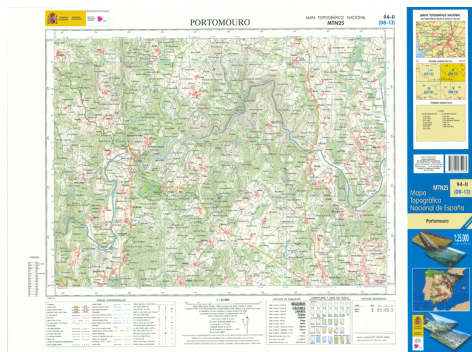

Portomouro 94-II (08-13)

Ámbito geográfico: Portomouro

Materia: Mapa Topográfico Nacional 1:25.000

Fecha: 2017

Autor(es): Instituto Geográfico Nacional, Ministerio de Fomento.

Lugar de publicación: España

Escala: Escala 1:25.000

Lengua: Español

Otras lenguas: No hay más lenguas

Coordenadas: (W 8°41'14" - W 8°31'21" / N 42°59'40" - N 42°55'05")

Descripción física: 1 mapa: color: 52 x 76 cm

Datos de publicación: Centro Nacional de Información Geográfica, Madrid, 2017

Signatura: B-27-00942(ED2017)

Notas

Mapa Topográfico Nacional de España MTN25. Signos convencionales, cuadro de distribución de hojas, índice toponímico