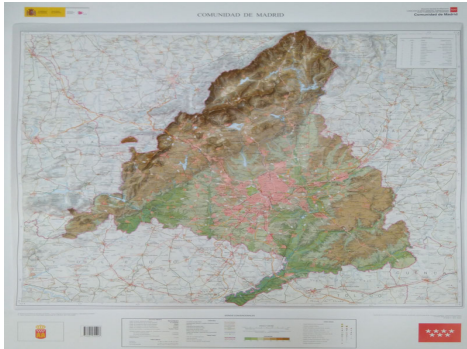

**Mapa de la Comunidad de Madrid**

**Ámbito geográfico:** Madrid (Comunidad Autónoma)

**Materia:** Mapas en relieve

**Fecha:** 2018

**Autor(es):** Coproducido por el Instituto Geográfico Nacional de España y el Centro Regional de Información Cartográfica. Comunidad de Madrid.

**Lugar de publicación:** España

**Escala:** Escala 1:200.000

**Lengua:** Español

**Otras lenguas:** No hay más lenguas

**Coordenadas:** (W 4°26'04" - W 2°59'10" / N 41°10'35" - N 39°51'49")

**Descripción física:** 1 mapa en relieve: color: 94 x 88 cm