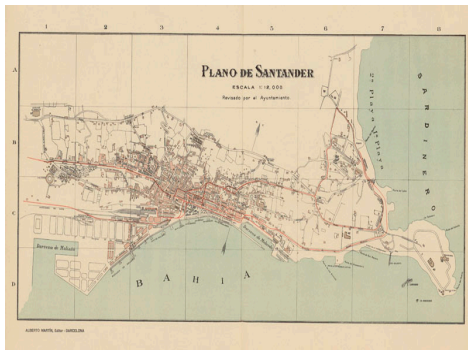

Plano de Santander

Ámbito geográfico: Santander (Cantabria)

Materia: Planos de población

Fecha: 1910

Autor(es): revisado por el Ayuntamiento.

Lugar de publicación: España

Escala: Escala 1:12.000.

Lengua: Español

Otras lenguas: No hay más lenguas

Descripción física: 1 plano: color: 38 x 51 cm, plegado en 38 x 26 cm

Signatura: 92-89(V03-0056-MAPA)

Notas