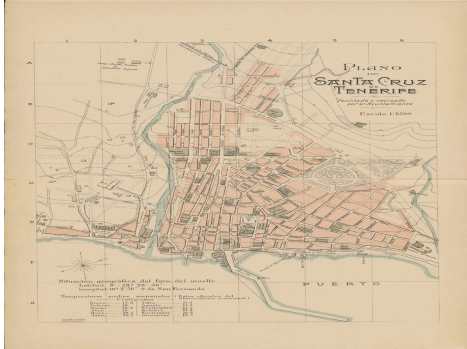

Plano de Santa Cruz de Tenerife

Ámbito geográfico: Santa Cruz de Tenerife

Materia: Planos de población

Fecha: 1910

Autor(es): facilitado y revisado por el Ayuntamiento.

Lugar de publicación: España

Escala: Escala 1:6.500.

Lengua: Español

Otras lenguas: No hay más lenguas

Descripción física: 1 plano: color: 51 x 38 cm, plegada en 26 x 31 cm

Signatura: 92-89(V03-0035-MAPA)

Notas