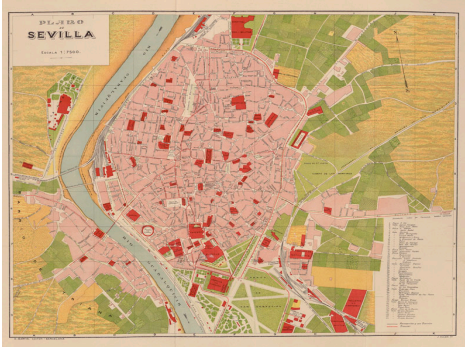

Plano de Sevilla

Ámbito geográfico: Sevilla
Materia: Planos de población
Fecha: 1910
Autor(es): J. Soler, Gº.
Lugar de publicación: España
Escala: Escala 1:7.500.
Lengua: Español
Otras lenguas: No hay más lenguas
Descripción física: 1 plano: color: 52 x 66 cm, plegado en 26 x 38 cm
Signatura: 92-89(V03-0021-MAPA)