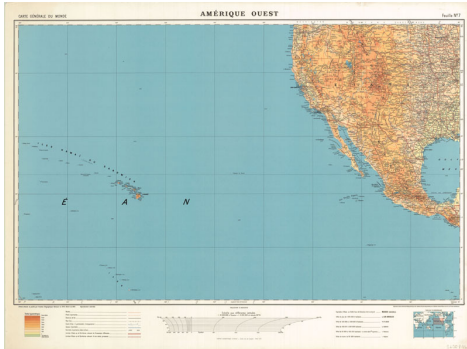

**Amérique Ouest**

**Ámbito geográfico:** América (Oeste)

**Materia:** Mapas generales

**Fecha:** 1942

**Autor(es):** Institut Géographique National, France.

**Lugar de publicación:** Francia

**Escala:** Escala 1:10.000.000.

**Lengua:** Francés

**Otras lenguas:** No hay más lenguas

**Coordenadas:** (W 178°56'00" - W 85°46'00" / N 53°07'00" - S 1°03'00")

**Descripción física:** 1 mapa: color: 74 x 106 cm

**Datos de publicación:** Institut Géographique National, Paris, 1942