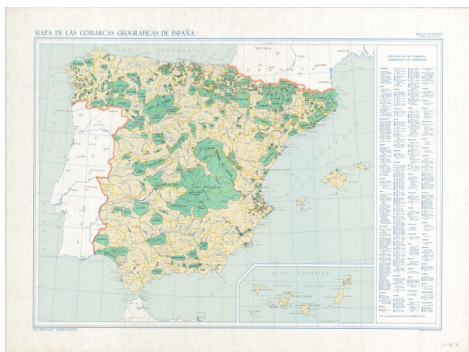

**Mapa de las comarcas geográficas de España**

**Ámbito geográfico:** España

**Materia:** Mapas generales

**Fecha:** 1983, 1961

**Autor(es):** formado y publicado por la Sección de Cartografía y publicaciones del Instituto Geográfico y Catastral.

**Lugar de publicación:** España

**Escala:** Escala 1:1.750.000

**Lengua:** Español

**Otras lenguas:** No hay más lenguas

**Coordenadas:** (W 9°53'00" - E 4°47'00" / N 43°59'00" - N 35°01'00")

**Descripción física:** 1 mapa: color: 58 x 73 cm +: memoria explicativa (207 páginas ; 24 cm)