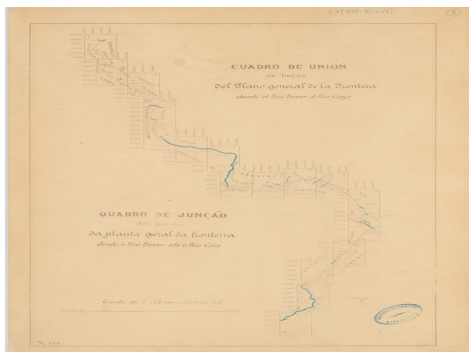

Plano de la línea fronteriza entre España y Portugal: comprendida entre el río Sever y el río Caya

Ámbito geográfico: Península Ibérica

Materia: Fronteras

Fecha: 1898

Autor(es): Comisión Internacional de Límites entre España y Portugal.

Lugar de publicación: España

Escala: Escala 1:10.000.

Lengua: Español

Otras lenguas: No hay más lenguas

Coordenadas: (W 7°37'17" - W 6°57'44" / N 39°43'11" - N 38°57'03")

Descripción física: 1 carpeta (17 hojas): blanco y negro: 56 x 43 cm

Datos de publicación: Comisión Internacional de Límites, [España], 1898

Signatura: S2-09-35V08

Notas

Encuadernación en piel con estampaciones en oro