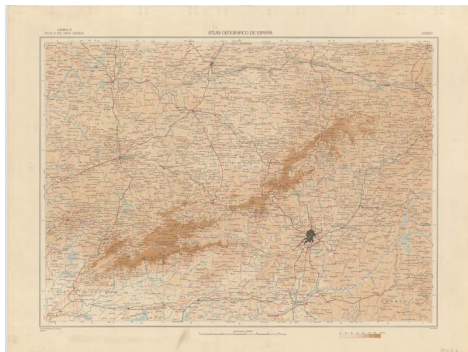

Lámina 13. Hoja VI del mapa general. Centro

Ámbito geográfico: España
Materia: Atlas
Fecha: 1961
Autor(es): Vázquez Maure; Instituto Geográfico y Catastral.
Lugar de publicación: España
Escala: 1:500.000
Lengua: Español
Otras lenguas: No hay más lenguas
Coordenadas: (W 6°48'00" - W 2°18'00" / N 41°59'00" - N 39°47'00")
Descripción física: 1 láminas: color: 56 x 80,5 cm
Datos de publicación: Instituto Geográfico y Catastral, Madrid, 1961
Signatura: 23-L-1(MAP06)

Notas

Escala gráfica 1:500.000 expresada en kilómetros. Gráfica con tintas hipsométricas
Incluye en el anverso: Mapa de situación y distribución de las láminas con el número de hoja y leyenda con su descripción