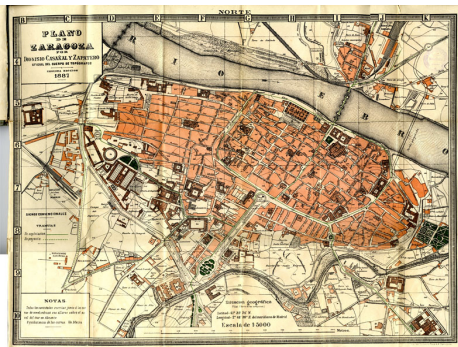

Plano de Zaragoza

Ámbito geográfico: Zaragoza

Materia: Planos de población

Fecha: 1887

Autor(es): por Dionisio Casañal y Zapatero, oficial del Cuerpo de Topógrafos.

Lugar de publicación: España

Escala: Escala 1:5.000.

Lengua: Español

Otras lenguas: No hay más lenguas

Coordenadas: (W 0°53'36" - W 0°52'00" / N 41°39'50" - N 41°38'56")

Descripción física: 1 plano: litografía, color: 42 x 54 cm, plegada en carpeta en 14 x 9 cm +: 1 nomenclator: 7 p. ; 16 cm

Datos de publicación: Lit. del Comercio, Zaragoza, 1887

Signatura: 31-G-12

Notas

Inserta situación geográfica, notas y signos convencionales. Está orientado y con cuadrícula de localización. Aparecen las plantas de los edificios principales con un número de referencia. Es el montaje del escaneado en partes