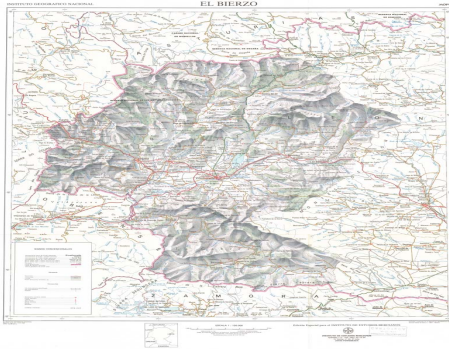

El Bierzo

Ámbito geográfico: El Bierzo (León) (Comarca)

Materia: Mapas topográficos

Fecha: 1989

Autor(es): formado y publicado por el Instituto Geográfico Nacional ; Instituto de Estudios Bercianos.

Lugar de publicación: España

Escala: Escala 1:150.000

Lengua: Español

Otras lenguas: No hay más lenguas

Descripción física: 1 mapa: col. ;#87 x 68 cm

Datos de publicación: Instituto de Estudios Bercianos ;#IGN, Ponferrada#Madrid, 1989