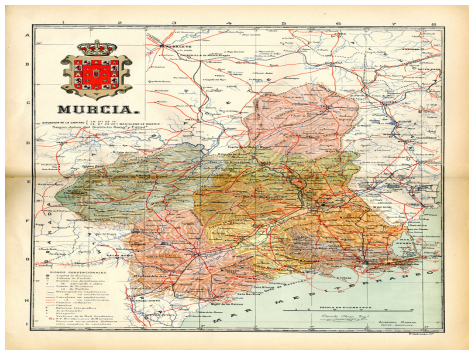

Murcia

Ámbito geográfico: Murcia (Provincia)

Materia: Mapas provinciales

Fecha: 1918

Autor(es): Benito Chias, Ing^o ; F. Galcerán, G^o.

Lugar de publicación: España

Escala: Escala [ca. 1:490.000].

Lengua: Español

Otras lenguas: No hay más lenguas

Coordenadas: (W 2°23'00" - W 0°37'00" / N 38°46'00" - N 37°20'00")

Descripción física: 1 mapa: color: 51 x 38 cm, plegado en 26 x 38 cm

Signatura: 92-89(V04-0095-MAPA-ED2)