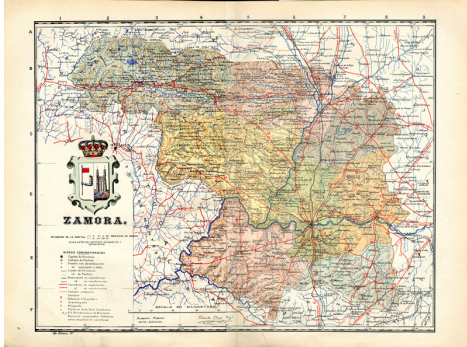

Ficha Catalográfica

Zamora

Ámbito geográfico: Zamora (Provincia)

Materia: Mapas generales

Fecha: 1918

Autor(es): Benito Chias, Ing^o ; Jqn. Ribera, D^o.

Lugar de publicación: España

Escala: Escala [ca. 1:420.000].