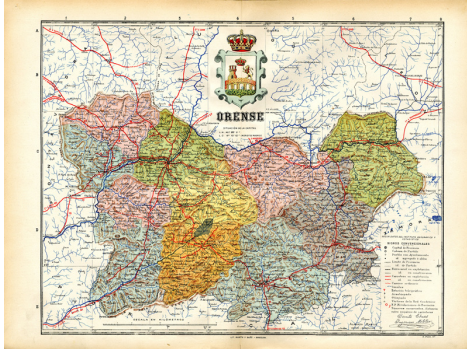

Orense

Ámbito geográfico: Orense (Provincia)

Materia: Mapas generales

Fecha: 1918

Autor(es): Benito Chias, ingeniero militar ; S. Poch, Gº.

Lugar de publicación: España

Escala: Escala [ca. 1:340.000].

Lengua: Español

Otras lenguas: No hay más lenguas

Coordenadas: (W 08°23'00" - W 06°41'00" / N 42°35'00" - N 41°46'00")

Descripción física: 1 mapa: color: 38 x 51 cm, plegado en 38 x 26 cm

Signatura: 92-89(V04-0082-MAPA-ED2)