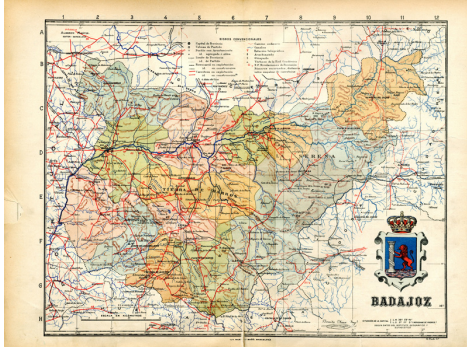

Badajoz

Ámbito geográfico: Badajoz (Provincia)

Materia: Mapas generales

Fecha: 1918

Autor(es): Benito Chias, Ing^o ; S. Poch, G^o.

Lugar de publicación: España

Escala: Escala [ca. 1:600.000].

Lengua: Español

Otras lenguas: No hay más lenguas

Coordenadas: (W 07°23'00" - W 04°36'00" / N 39°28'00" - N 37°55'00")

Descripción física: 1 mapa: color: 38 x 51 cm, plegado en 38 x 26 cm

Signatura: 92-89(V04-0074-MAPA-ED2)