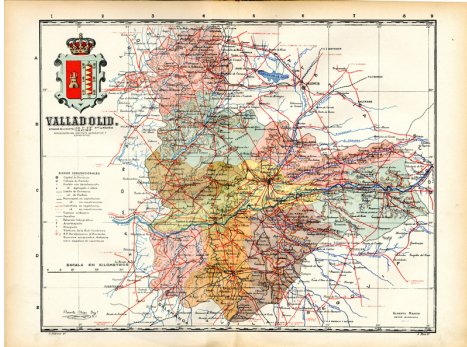

Valladolid

Ámbito geográfico: Valladolid (Provincia)

Materia: Mapas generales

Fecha: 1918

Autor(es): Benito Chias, Ing^o ; J. Ribera, D^o ; J. Mas, G^o.

Lugar de publicación: España

Escala: Escala [ca. 1:400.000].

Lengua: Español

Otras lenguas: No hay más lenguas

Coordenadas: (W 5°27'00" - W 3°57'00" / N 42°21'00" - N 41°03'00")

Descripción física: 1 mapa: color: 38 x 51 cm, plegado en 38 x 26 cm

Signatura: 92-89(V04-0064-MAPA_ED2)