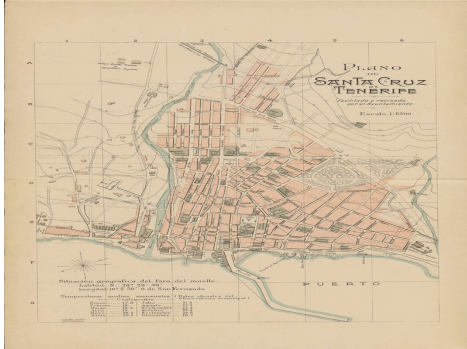

Plano de Santa Cruz de Tenerife

Ámbito geográfico: Santa Cruz de Tenerife

Materia: Planos de población

Fecha: 1918

Autor(es): facilitado y revisado por el Ayuntamiento.

Lugar de publicación: España

Escala: Escala 1:6.500.

Lengua: Español

Otras lenguas: No hay más lenguas

Descripción física: 1 plano: color: 51 x 38 cm, plegada en 26 x 31 cm

Signatura: 92-89(V03-0035-MAPA)

Notas