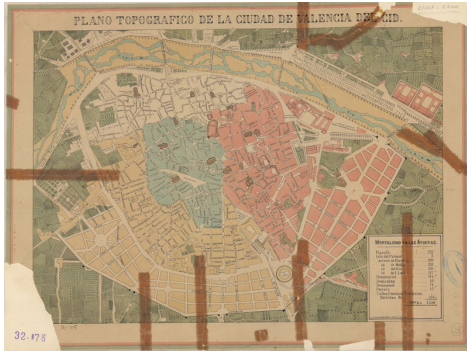

Plano topográfico de la Ciudad de Valencia del Cid

Ámbito geográfico: Valencia

Materia: Planos de población

Fecha: 1880-1890

Autor(es):

Lugar de publicación: España

Escala: Escala [1:5.000].

Lengua: Español

Otras lenguas: No hay más lenguas

Coordenadas: (W 0°32'11" - W 0°12'45" / N 39°21'41" - N 39°33'38")

Descripción física: 1 plano: color, montado sobre tela: 43 x 56 cm

Datos de publicación: Litografía de E. Miralles, Valencia, [ca. 1880-1890]