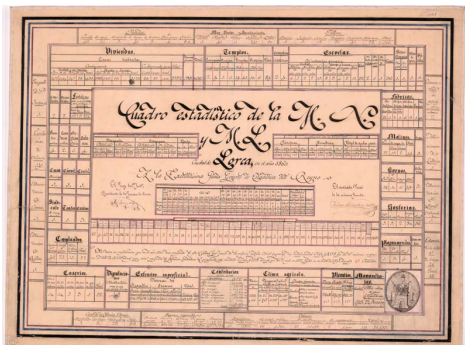

Cuadro estadístico de la M.N. y M.L. ciudad de Lorca en el año 1860: a la Excelentísima Junta General de Estadística del Reyno

Ámbito geográfico: Lorca (Murcia)

Materia: Estadísticas descriptivas

Fecha: 1860