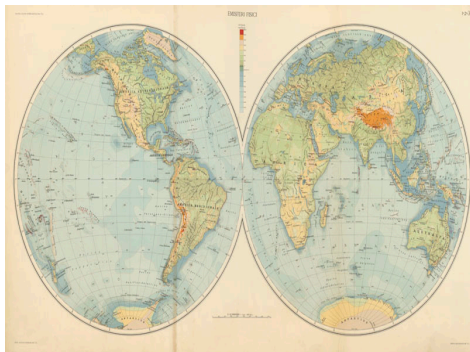

Atlante internazionale del Touring Club italiano: centosettanta tavole principale, centotrenta carte parziali e di suilppo

Ámbito geográfico: Tierra

Materia: Atlas

Fecha: 1928

Autor(es): opera redatta ed eseguta nll' ufficio Cartografico del T.C.I. sotto la direzione di L. v. Bertarelli, O. Marinelli, P. Corbellini.

Lugar de publicación: Italia

Escala: Varias escalas.

Lengua: Italiano

Otras lenguas: No hay más lenguas

Descripción física: 1 atlas (XII, 169, 224 páginas): 300 mapas, color (algunos plegado): 50 cm

Datos de publicación: Touring Club Italiano, Milano, 1928

Signatura: 92-12

Notas

Glosario de términos geográficos multilingüe. Dedicado a Benito Mussolini