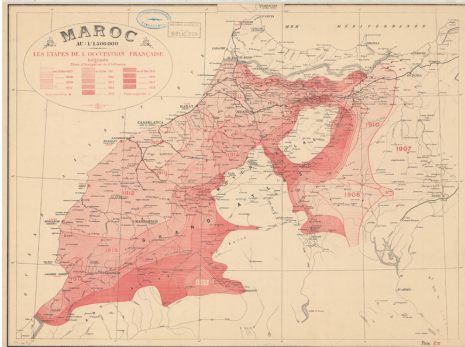

Maroc au 1:1500000.

Ámbito geográfico: Marruecos

Materia: Guerras

Fecha: 1920, 1907-1919

Autor(es): Service Geographique du Maroc.

Lugar de publicación: Marruecos

Escala: Escala 1:1.500.000.

Lengua: Francés

Otras lenguas: No hay más lenguas

Coordenadas: (W 10°07'00" - W 01°06'00" / N 36°13'00" - N 30°18'00")

Descripción física: 1 mapa: color: 50 x 61 cm

Datos de publicación: Service Geographique du Maroc, [Rabat], [1920]