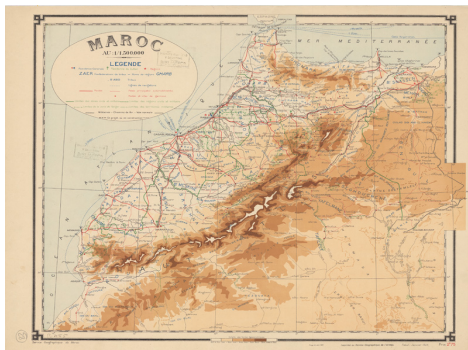

**Maroc au 1:500000**

**Ámbito geográfico:** Marruecos  
**Materia:** Mapas generales  
**Fecha:** 1925  
**Autor(es):** Service Geographique du Maroc.  
**Lugar de publicación:** Marruecos  
**Escala:** Escala 1:1.500.000.  
**Lengua:** Francés  
**Otras lenguas:** No hay más lenguas  
**Coordenadas:** (W 10°07'00" - W 01°06'00" / N 36°13'00" - N 30°18'00")  
**Descripción física:** 1 mapa: color: 50 x 61 cm  
**Datos de publicación:** Service Geographique du Maroc, Rabat, 1925  
**Signatura:** S1-134-M-16(MAP07)

**Notas**

Constan coordenadas en grados centesimales. Ejemplar deteriorado : grado 1