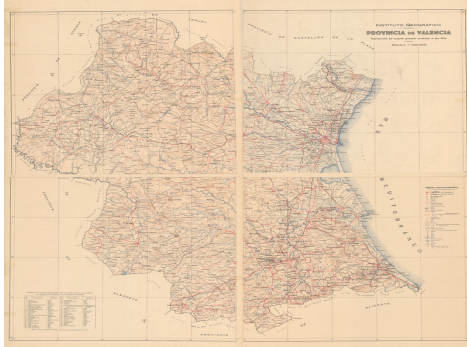

**Provincia de Valencia: reproducción del conjunto provincial construido el año 1909**

**Ámbito geográfico:** Valencia (Provincia)

**Materia:** Mapas generales

**Fecha:** 1910-1930, 1909

**Autor(es):** Instituto Geográfico.

**Lugar de publicación:** España

**Escala:** Escala 1:100.000

**Lengua:** Español

**Otras lenguas:** No hay más lenguas

**Coordenadas:** (E 02°10' - E 03°50' / N 40°00' - N 38°40')

**Descripción física:** 1 mapa en 4 hojas: color: 150 x 146 cm en hoja de 89 x 78 cm

**Datos de publicación:** [Instituto Geográfico], [Madrid], [1910-1930]

**Signatura:** 12-K-1

**Notas**

Sin especificar meridiano (Madrid?). Cuadro con los "Territorios con denominación propia situados fuera del término municipal a que pertenesces..."