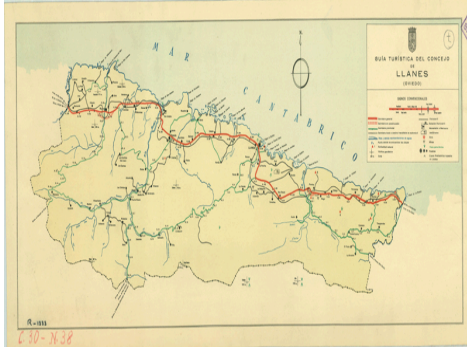

**Guía turística del Concejo de Llanes (Oviedo)**

**Ámbito geográfico:** Llanes (Asturias)

**Materia:** Mapas turísticos

**Fecha:** 1940-1955

**Autor(es):**

**Lugar de publicación:** España

**Escala:** Escala indeterminada.

**Lengua:** Español

**Otras lenguas:** No hay más lenguas

**Descripción física:** 1 mapa: color, montado sobre tela: 22 x 58 cm

**Datos de publicación:** s.n.], [España, [1940-1955]

**Signatura:** 42-G-4

**Notas**

Orientado con flecha