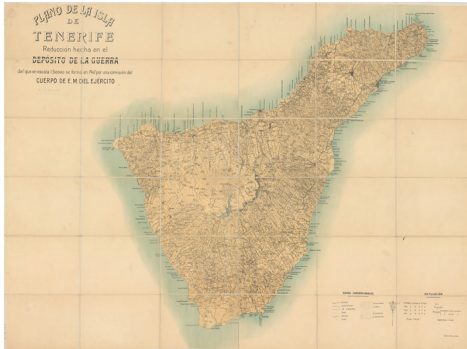

**Plano de la isla de Tenerife: reducción hecha en el Depósito de la Guerra del que en escala 1:500.000 se formó en 1907 por una comisión del Cuerpo de E. M. del Ejército.**

**Ámbito geográfico:** Tenerife (Isla)

**Materia:** Mapas topográficos

**Fecha:** 1910-1930

**Autor(es):**

**Lugar de publicación:** España

**Escala:** Escala 1:100.000.

**Lengua:** Español

**Otras lenguas:** No hay más lenguas

**Coordenadas:** (W 17°3'58" - W 16°3'33" / N 28°45'36" - N 27°56'25")

**Descripción física:** 1 mapa topográfico: color, montado sobre tela: 76 x 118 cm

**Datos de publicación:** Depósito de la Guerra, [Madrid], [1910-1930]

**Signatura:** 32-I-2