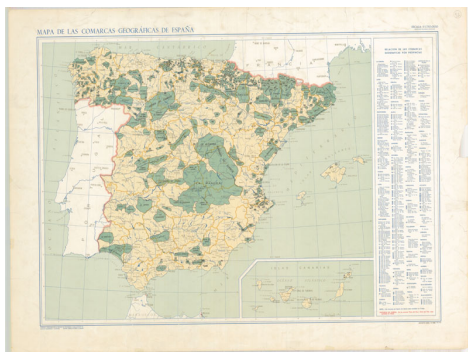

Mapa de las comarcas geográficas de España

Ámbito geográfico: España

Materia: Mapas generales

Fecha: 1961

Autor(es): formado y publicado por la Sección de Cartografía y publicaciones del Instituto Geográfico y Catastral.

Lugar de publicación: España

Escala: Escala 1:1.750.000

Lengua: Español

Otras lenguas: No hay más lenguas

Coordenadas: (W 9°53'00" - E 4°47'00" / N 43°59'00" - N 35°01'00")

Descripción física: 1 mapa: color: 58 x 73 cm +: texto (207 p. ; 24 cm)

Datos de publicación: Instituto Geográfico y Catastral, Madrid, D. L. 1961

Signatura: 11-G-7

Notas

Incluye: Mapa de las Islas Canarias a [ca. 1:2.137.000]. Incluye : Relación de las comarcas geográficas por provincias. Acompañado de : Catálogo de las Comarcas geográficas de España / por Antonio Revenga Carbonell.- Madrid : talleres del Instituto Geográfico y Catastral, 1960