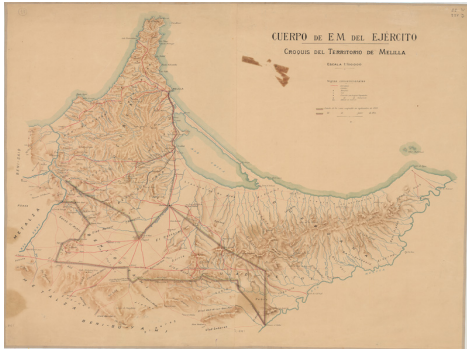

Croquis del territorio de Melilla: escala 1:100000

Ámbito geográfico: Marruecos
Materia: Mapas topográficos
Fecha: 1914
Autor(es): Cuerpo de E.M. del Ejército.
Lugar de publicación: España
Escala: Escala 1:100.000.
Lengua: Español
Otras lenguas: No hay más lenguas
Coordenadas: (W 3°13'46" - W 2°22'31" / N 35°31'15" - N 34°59'13")
Descripción física: 1 mapa: color, montado sobre tela: 75 x 87 cm
Datos de publicación: Depósito de la Guerra, [Madrid, [ca. 1914]
Signatura: S1-138-G-7

Notas

Ejemplar con manchas