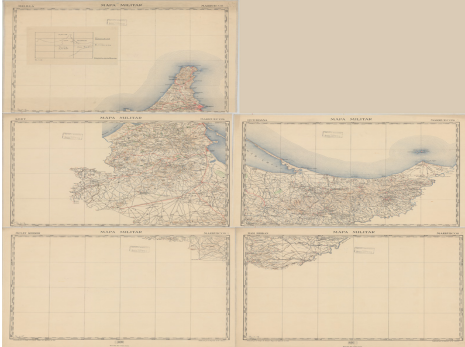

Mapa militar: Marruecos

Ámbito geográfico: Marruecos

Materia: Mapas militares

Fecha: 1918

Autor(es): formado por el Cuerpo de Estado Mayor del Ejército.

Lugar de publicación: España

Escala: Escala 1:100.000

Lengua: Español

Otras lenguas: No hay más lenguas

Coordenadas: (W 3°20'00" - W 2°32'00" / N 35°28'00" - N 34°55'00")

Descripción física: 1 mapa en 5 hojas: color, montado sobre tela: 41 x 50 cm

Datos de publicación: Depósito de la Guerra, [Madrid?], 1918

Signatura: S1-134-M-20

Notas

Constan coordenadas en grados centesimales. La hoja de Melilla contiene mapa de distribución Melilla -- Kert -- Quebdana -- Muley Kerker -- Hasi Berkan