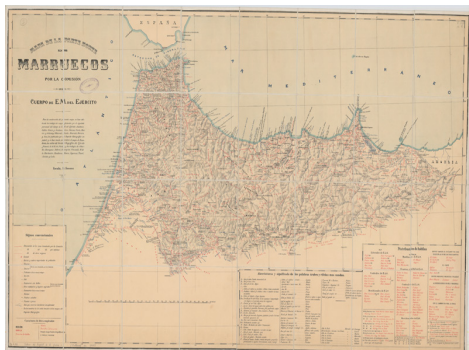

Mapa de la parte Norte de Marruecos

Ámbito geográfico: Marruecos
Materia: Mapas generales
Fecha: 1905
Autor(es): por la Comisión de Cuerpo de E. M. del Ejército.
Lugar de publicación: España
Escala: Escala 1:500.000
Lengua: Español
Otras lenguas: No hay más lenguas
Coordenadas: (W 1°22'25" - W 8°5'11" / N 36°29'43" - N 33°31'02")
Descripción física: 1 mapa: color, montado sobre tela: 68 x 101 cm
Datos de publicación: Talleres del Depósito de la Guerra], [Madrid, [1905?]
Signatura: S1-138-G-6

Notas

Sin especificar meridiano. Leyenda de palabras árabes y rifereñas