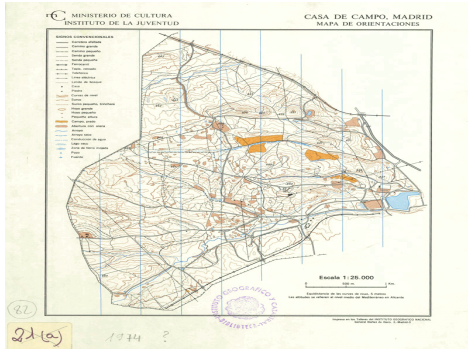

Casa de Campo, Madrid: mapa de orientaciones

Ámbito geográfico: Madrid. Casa de Campo

Materia: Mapas topográficos

Fecha: 1974

Autor(es): Ministerio de Cultura, Instituto de la Juventud.

Lugar de publicación: España

Escala: Escala 1:25.000.

Lengua: Español

Otras lenguas: No hay más lenguas

Coordenadas: (W 3°47'49" - W 3°42'49" / N 40°27'57" - N 40°23'27")

Descripción física: 1 mapa: color: 23 x 20 cm

Datos de publicación: Ministerio de Cultura, [Madrid, 1974?] (