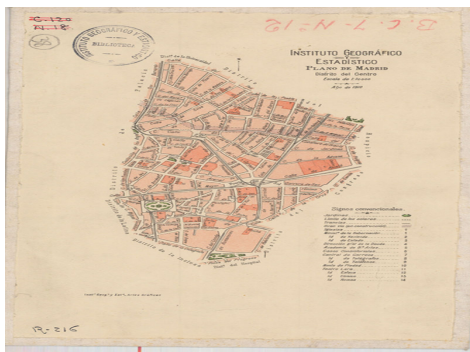

Plano de Madrid. Distrito del Centro: Escala de 1:10000

Ámbito geográfico: Madrid. Distritos
Materia: Planos de población
Fecha: 1910
Autor(es): Instituto Geográfico y Estadístico.
Lugar de publicación: España
Escala: Escala 1:10.000.
Lengua: Español
Otras lenguas: No hay más lenguas
Coordenadas: (W 3°42'32" - W 3°41'38" / N 40°25'28" - N 40°24'36")
Descripción física: 1 plano: color, montados sobre tela: 22 x 15 cm
Datos de publicación: Instituto Geográfico y Estadístico, Artes Gráficas, Madrid, 1910
Signatura: 40-H-20

Notas

Orientado con flecha