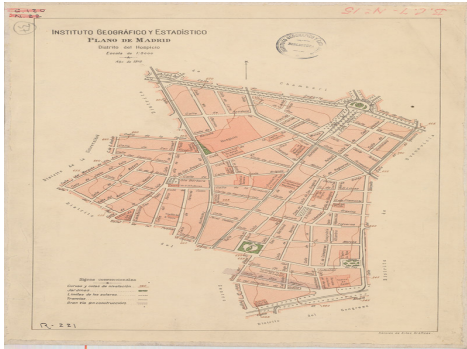

Plano de Madrid: Distrito del Hospicio. Escala de 1:5000

Ámbito geográfico: Madrid. Distritos

Materia: Planos de población

Fecha: 1910

Autor(es): Instituto Geográfico y Estadístico.

Lugar de publicación: España

Escala: Escala 1:5.000.

Lengua: Español

Otras lenguas: No hay más lenguas

Coordenadas: (W 3°41'21" - W 3°42'21" / N 40°25'05" - N 40°25'46")

Descripción física: 1 plano: color, montado sobre tela: 34 x 23 cm

Datos de publicación: Instituto Geográfico y Estadístico, Sección de Artes Gráficas, [Madrid], 1910

Signatura: 40-H-19

Notas