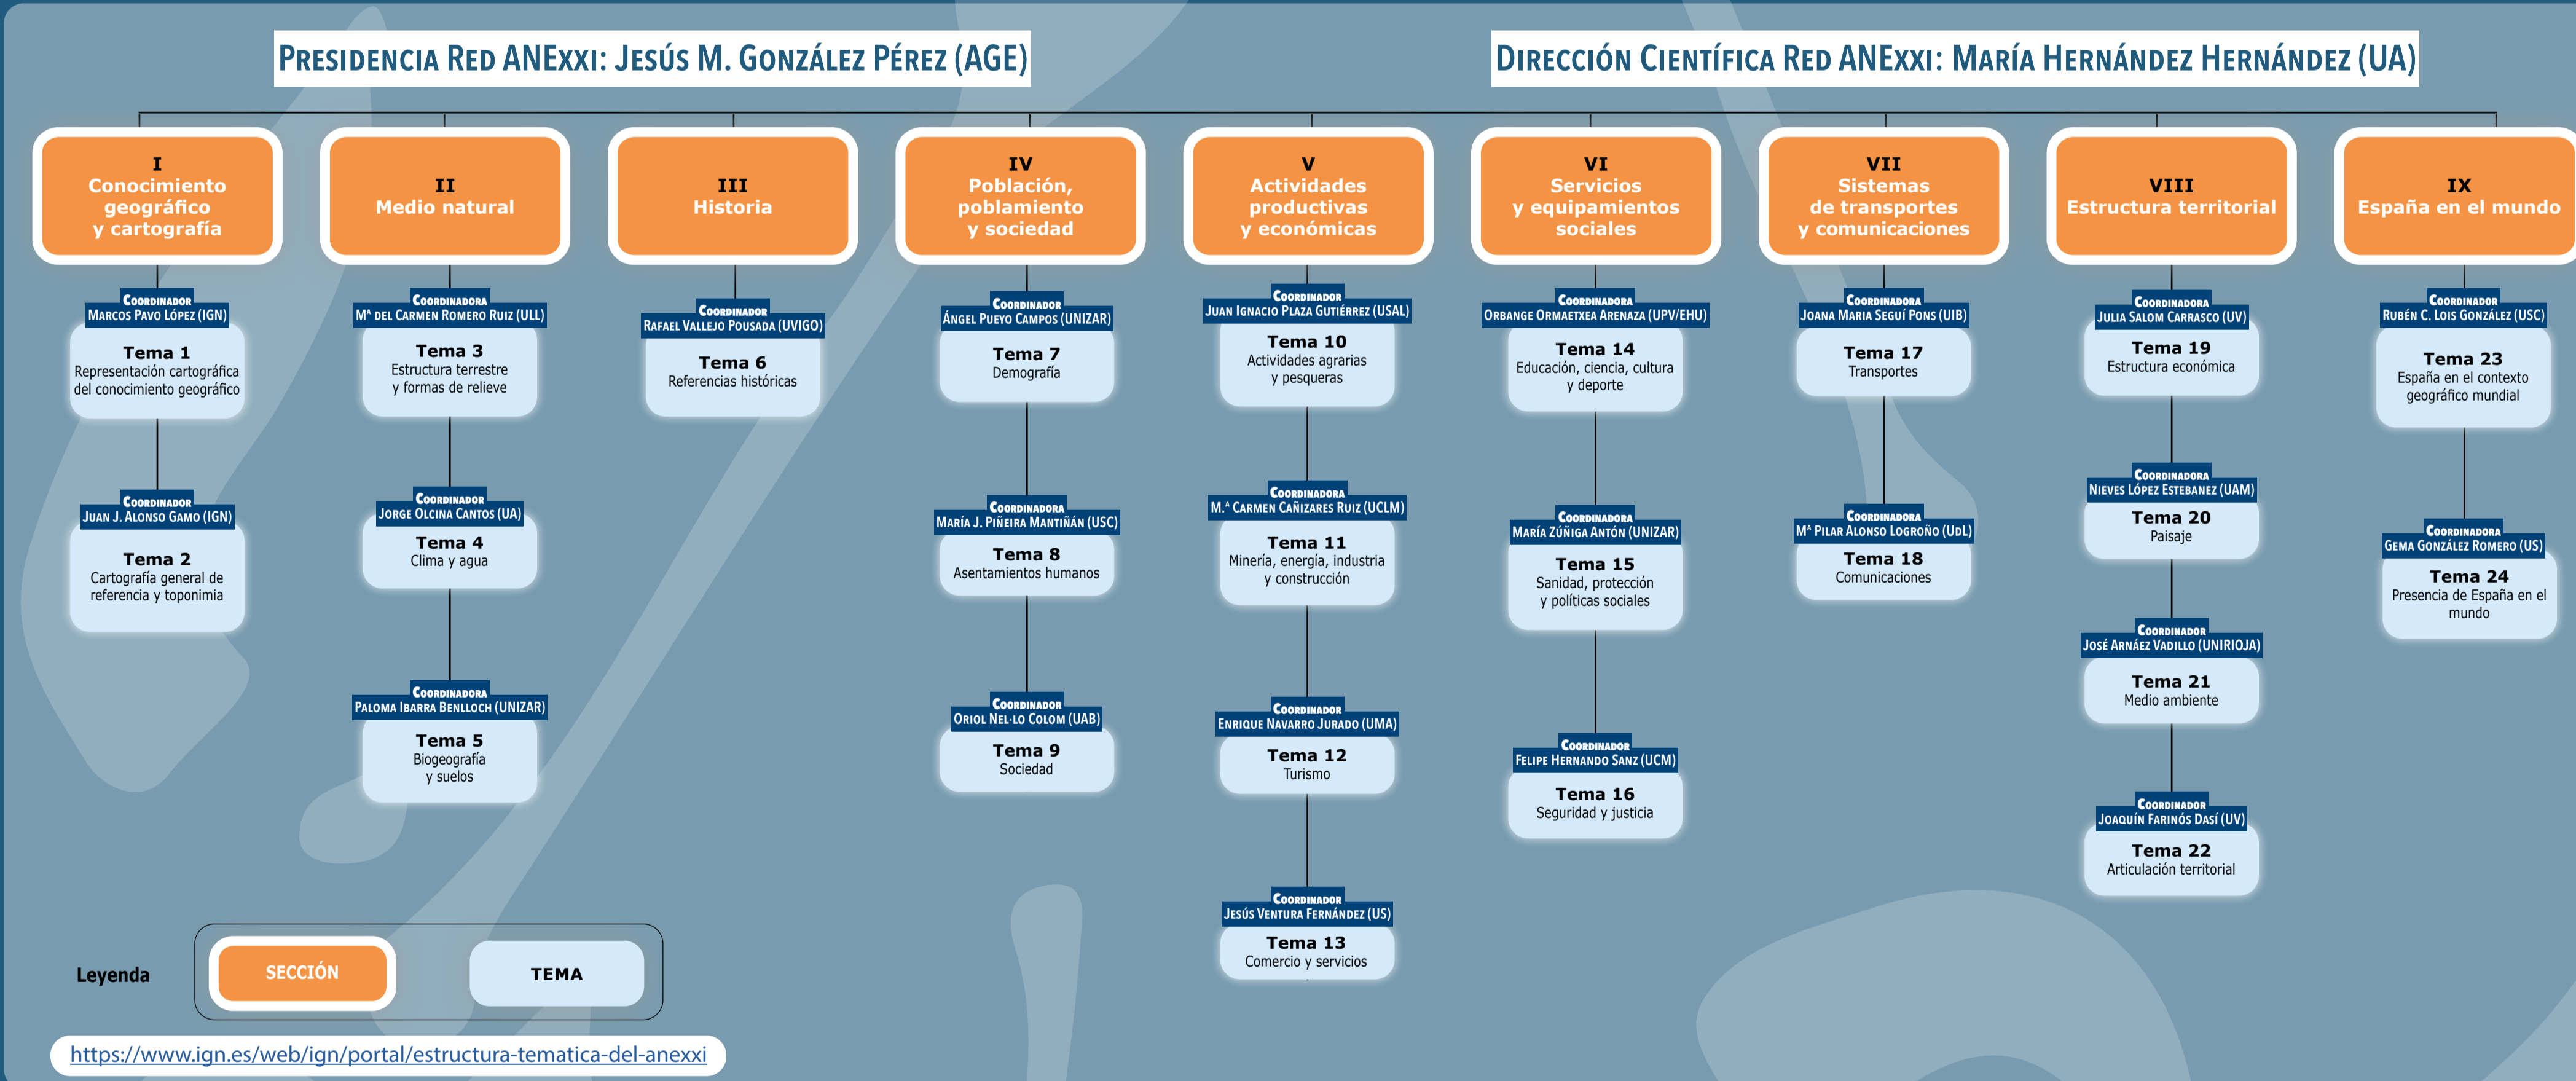

¿Cómo se organiza la redANExxi?

Grupos temáticos de trabajo