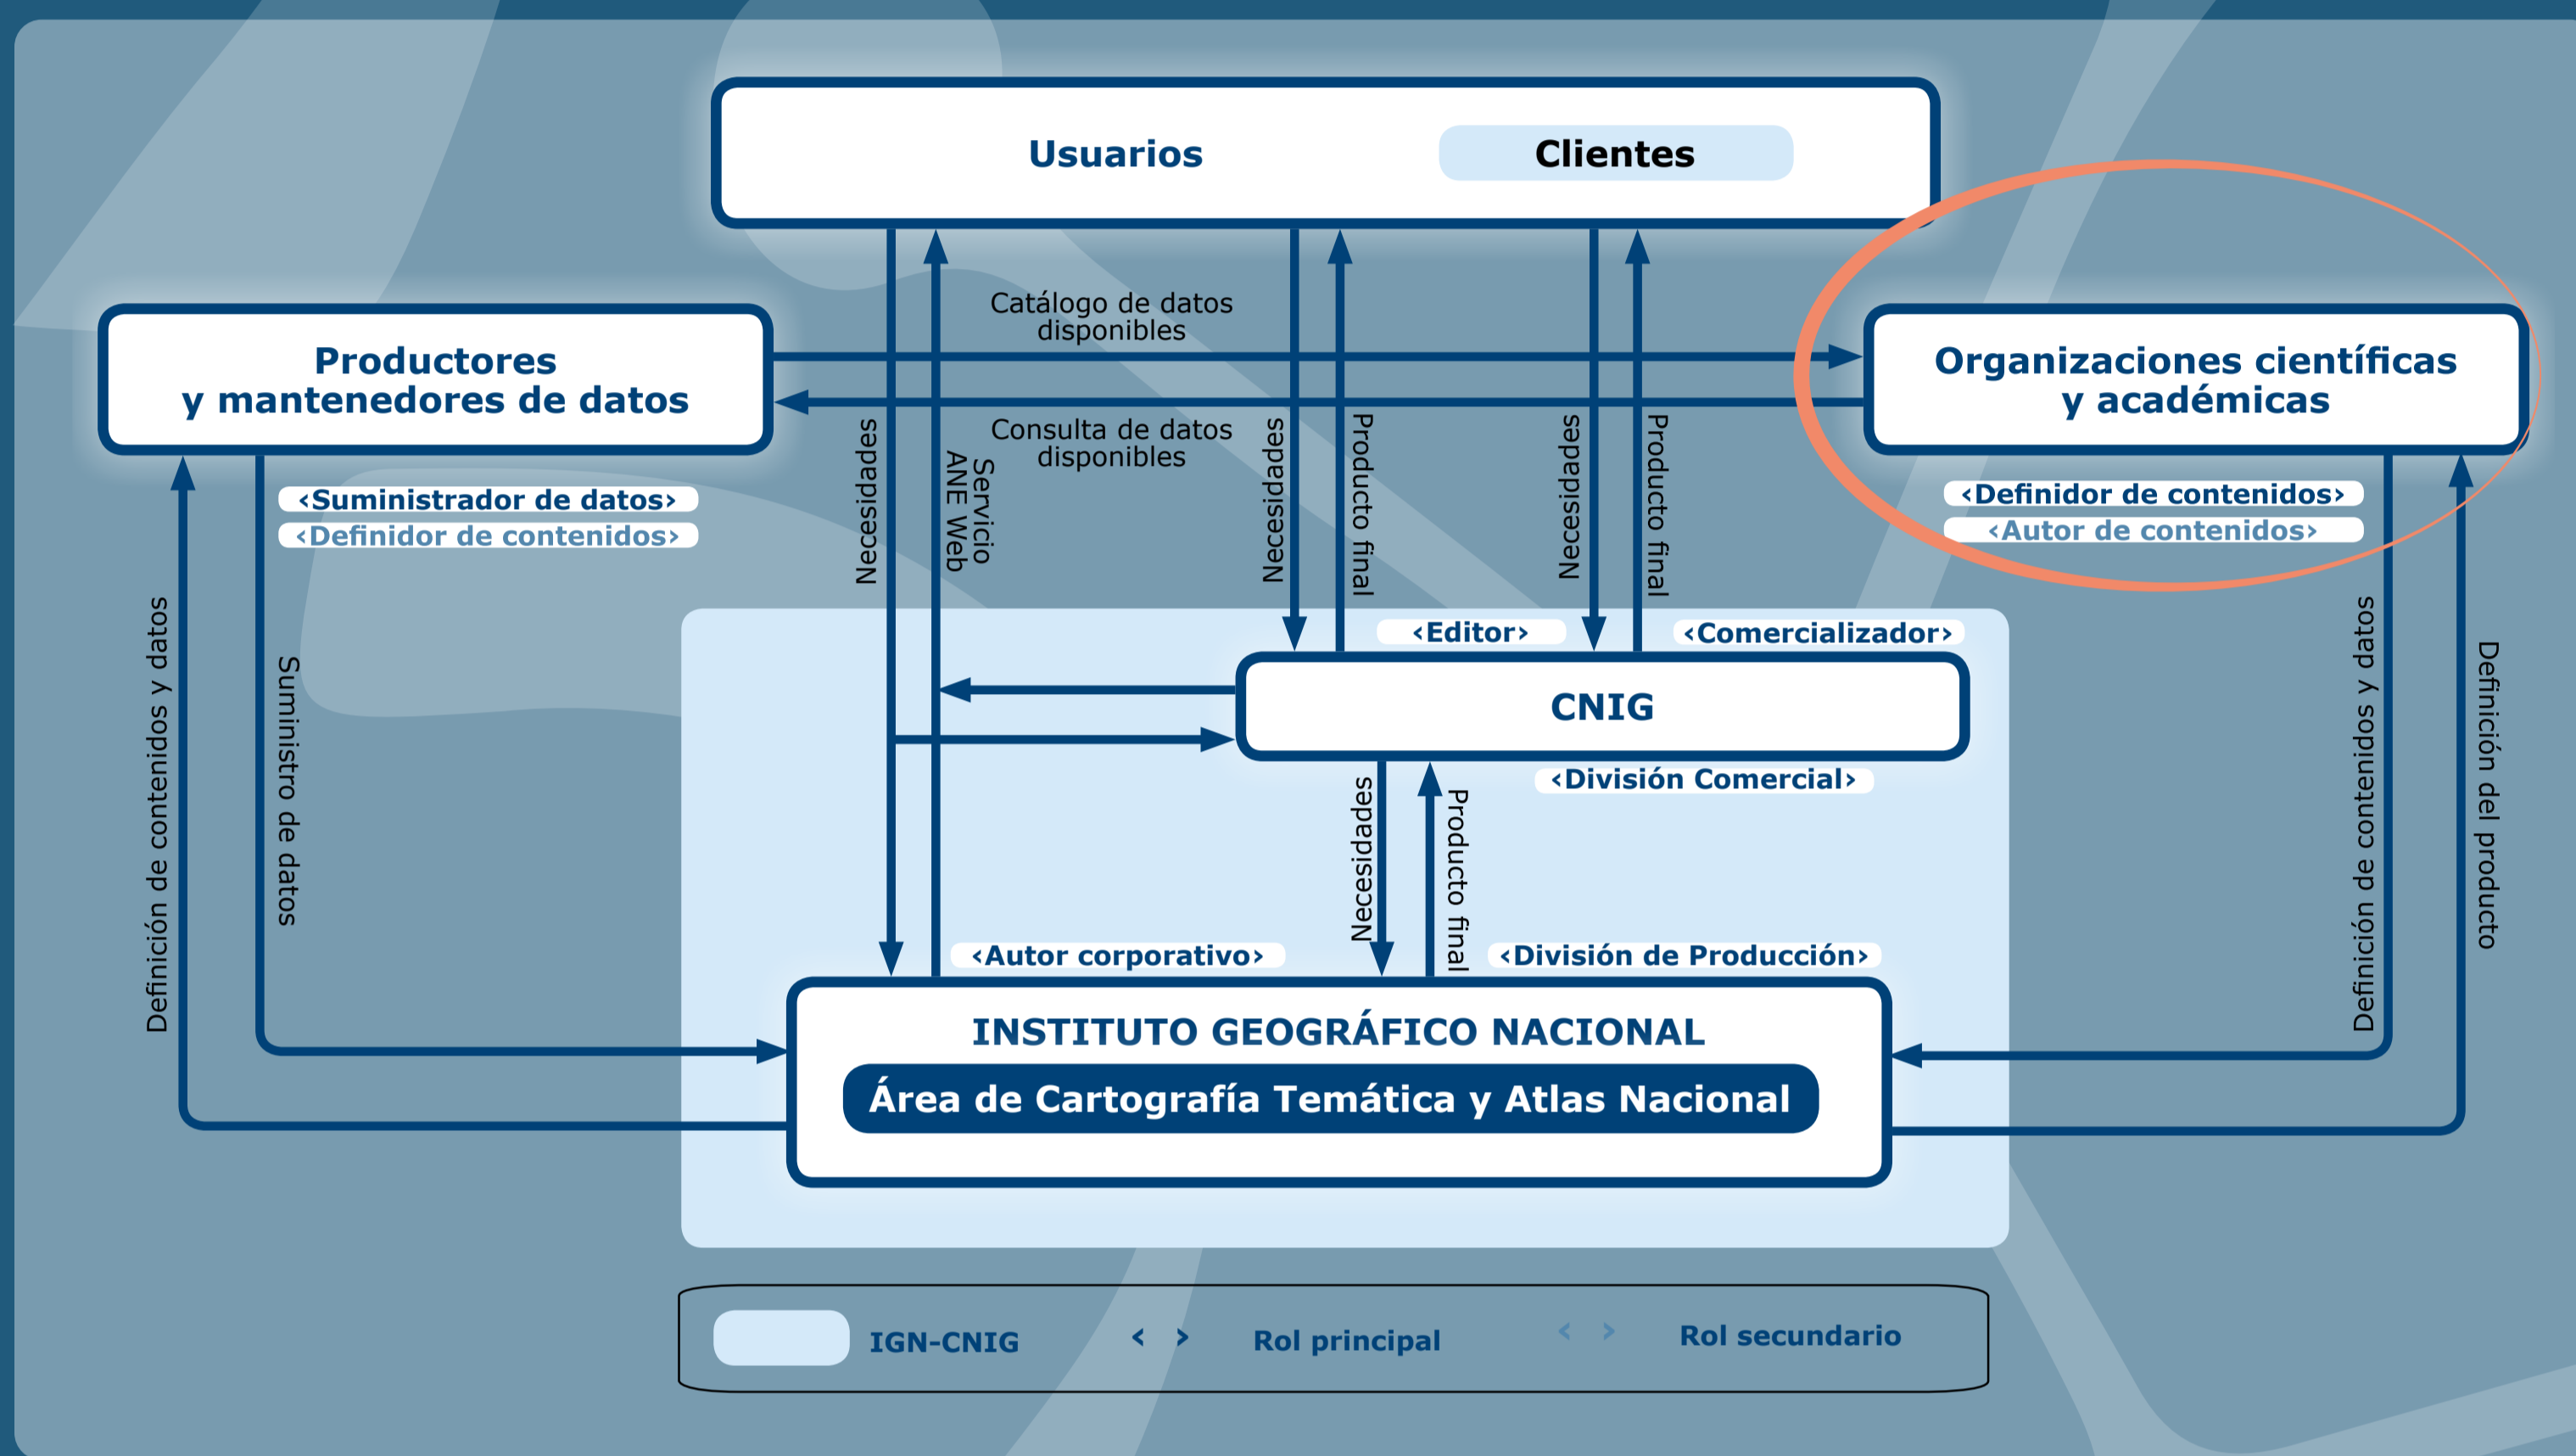

¿Qué es la redANExxi?

Red de organizaciones científicas y académicas creada para la dirección y colaboración científicas del Atlas Nacional de España del siglo XXI (ANExxi)

y para:

- la elaboración técnica de contenidos a través de las empresas derivadas (*spin-off*) de sus organizaciones miembros
- la innovación en cartografía temática de atlas
- el aprovechamiento del potencial de conocimiento para otros trabajos de I+D+i en el territorio

¿Qué pretende ser el ANExxi?

- El atlas de referencia, nacional e internacional, para el conocimiento de la realidad geográfica de España en el ámbito gubernamental, profesional, académico-docente y social
- Un geoportal de referencia en productos y servicios de cartografía temática

Modelo de actividad / servicio público