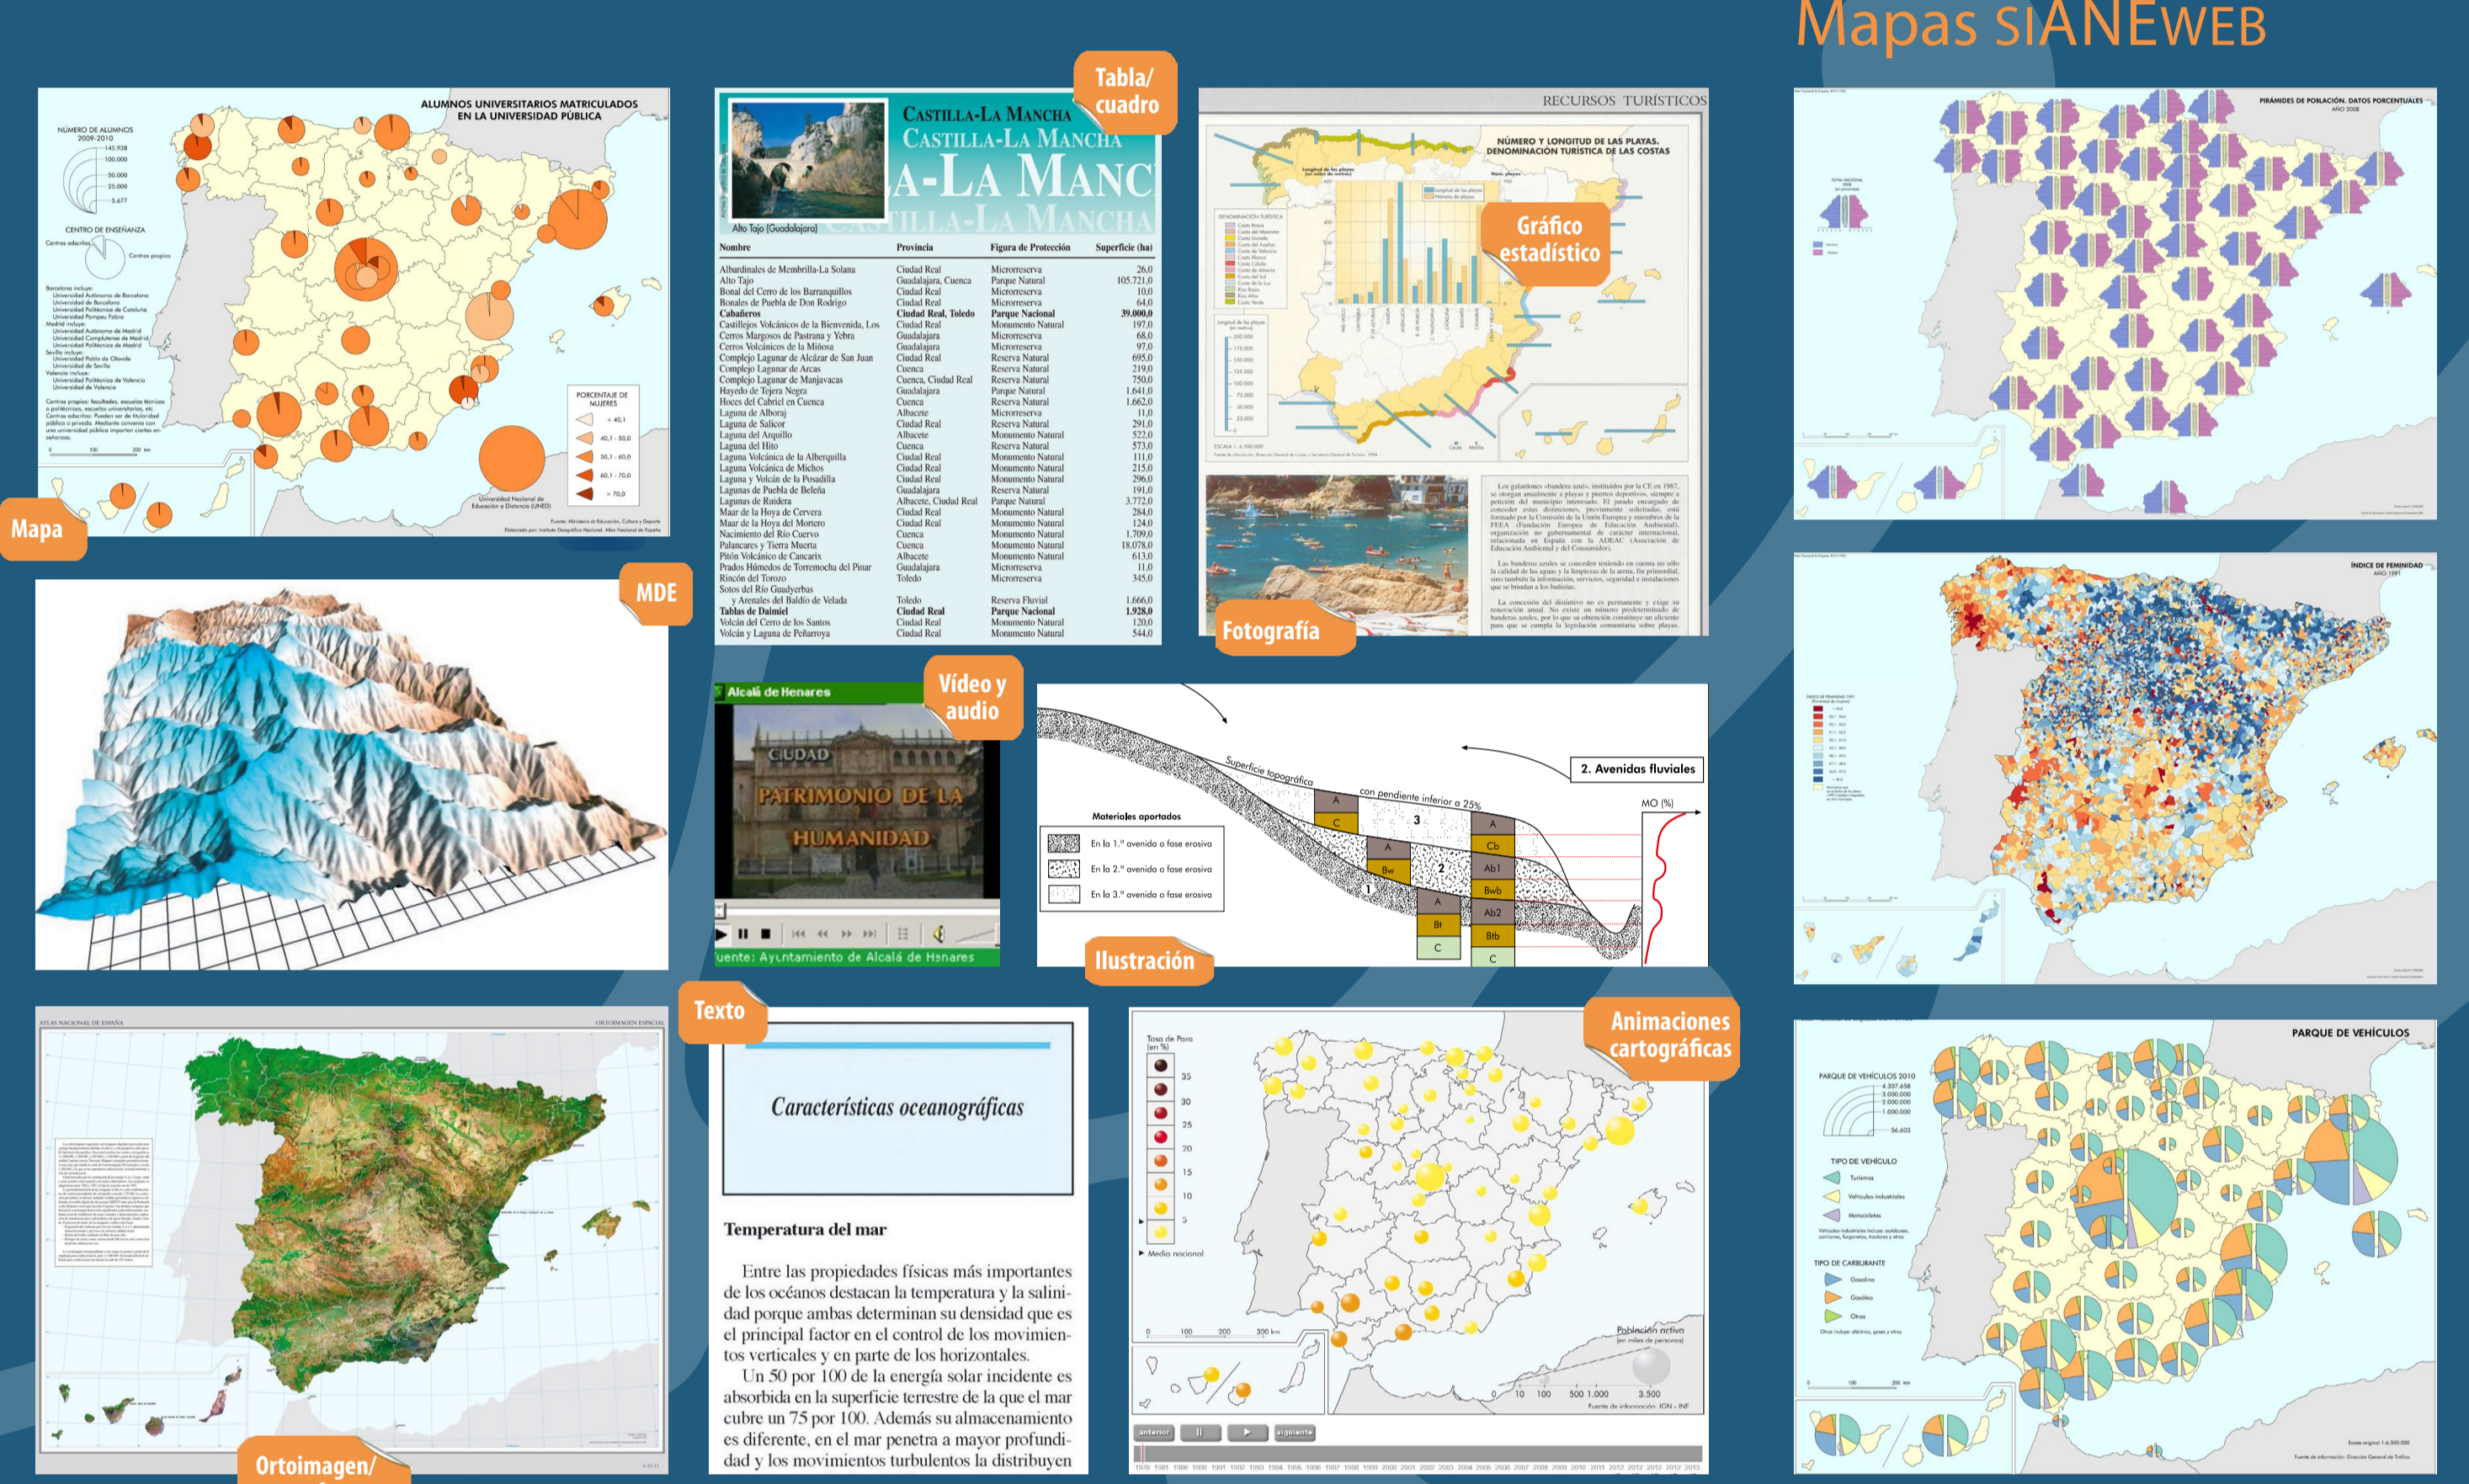

Tipos de contenido