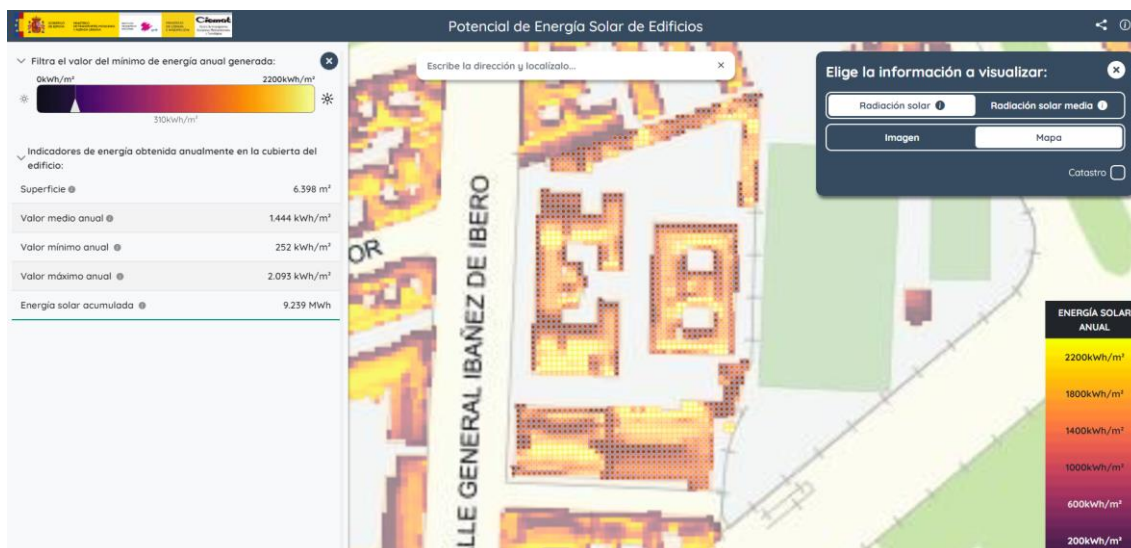

El diseño del visualizador conlleva la creación de dos servicios web estándar WMS y WMTS, para mostrar el potencial solar:

- WMS: <https://wms-potencial-solar.idee.es/potencial-solar?>
- WMTS: <https://wmts-potencial-solar.idee.es/potencial-solar?>

Ya se está trabajando en una nueva versión del visualizador con funcionalidad ampliada, como, por ejemplo, simuladores de costes de instalación en función del tipo de placas, curva de potencial solar anual, visualizador 3D, etc.

Este tipo de visualizadores permite a las empresas instaladoras y a los usuarios públicos y privados hacer una estimación del potencial solar, previo a la instalación, y ayudar a la toma de decisiones en cuanto a la ubicación de las placas.

El visualizador está también accesible desde el apartado de [Visualizadoras Temáticas](#) de la web del IGN.