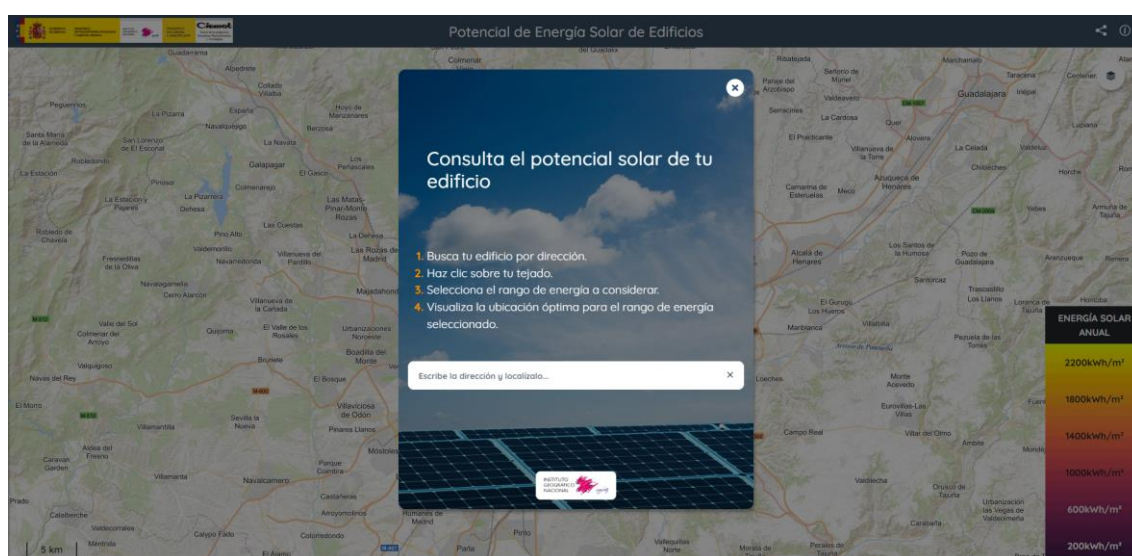

# VISUALIZADOR DEL POTENCIAL SOLAR DE LOS EDIFICIOS EN ESPAÑA

El Instituto Geográfico Nacional, mediante la utilización de fondos PERTE (Proyectos Estratégicos para la Recuperación y Transformación Económica), ha publicado un [visualizador](#) web para ofrecer información detallada del potencial solar de tejados y cubiertas para todo el territorio español.

El visualizador permite introducir una ubicación para centrarse en la zona de estudio y mostrar la capacidad fotovoltaica del edificio, la media a lo largo del año y una malla puntual para identificar la mejor localización de las placas solares.

Este tipo de visualizadores permite a las empresas instaladoras y a los usuarios públicos y privados hacer una estimación del potencial solar, previo a la instalación, y ayudar a la toma de decisiones en cuanto a la ubicación de las placas.