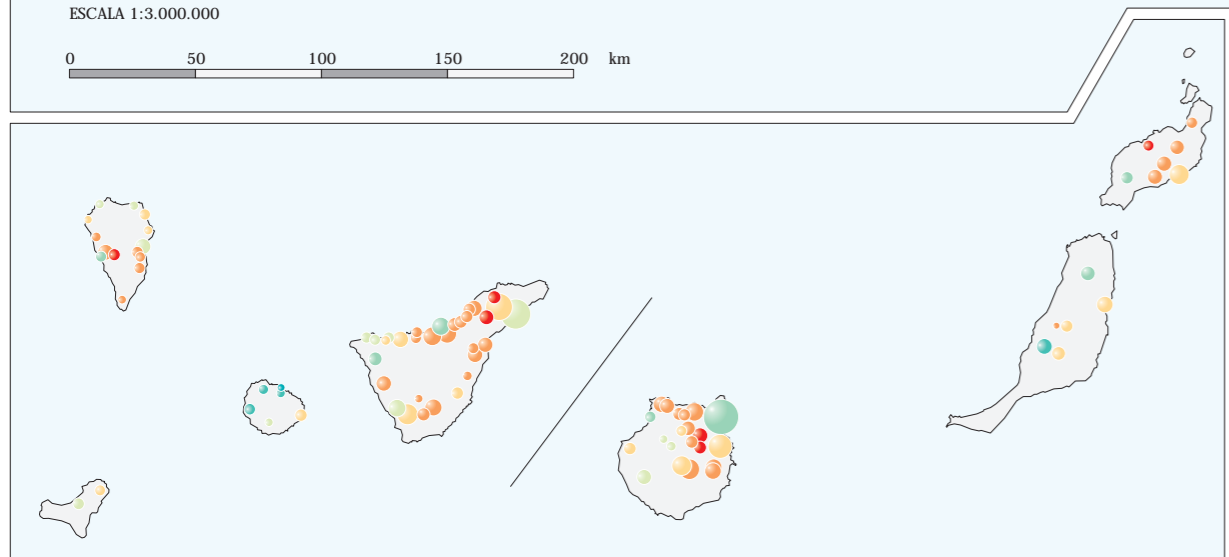

NÚMERO MEDIO DE VEHÍCULOS POR HOGAR
AÑO 2001

Número medio de vehículos
por hogar

► Media nacional

ESCALA 1:3.000.000

Total de hogares