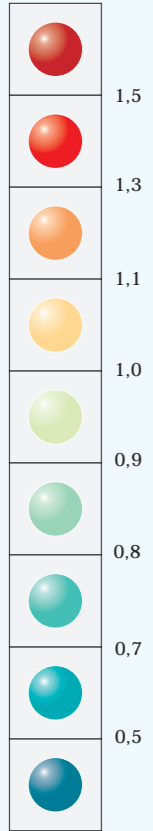

NÚMERO MEDIO DE VEHÍCULOS POR HOGAR
AÑO 2001

Número medio de vehículos
por hogar

► Media nacional

ESCALA 1:3.000.000

Total de hogares