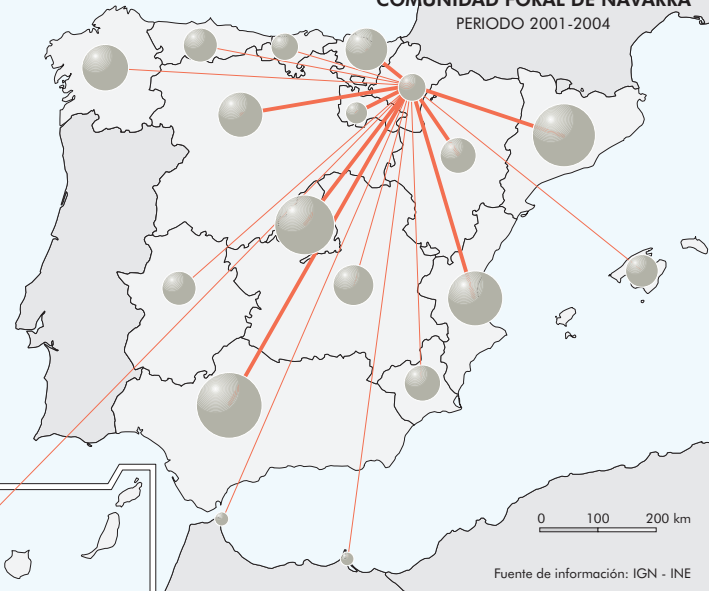

**COMUNIDAD FORAL DE NAVARRA**  
PERIODO 1960-1970

**COMUNIDAD FORAL DE NAVARRA**  
PERIODO 1970-1981

**COMUNIDAD FORAL DE NAVARRA**  
PERIODO 1981-1991

**COMUNIDAD FORAL DE NAVARRA**  
PERIODO 1991-2001

**COMUNIDAD FORAL DE NAVARRA**  
PERIODO 2001-2004

Migraciones  
(en miles)

Población total