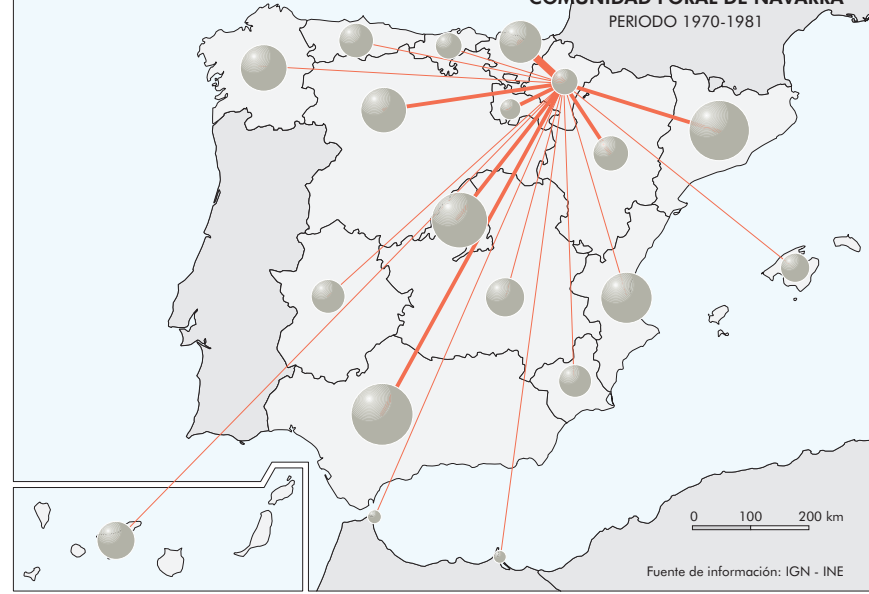

**COMUNIDAD FORAL DE NAVARRA**  
PERIODO 1960-1970

**COMUNIDAD FORAL DE NAVARRA**  
PERIODO 1970-1981

**COMUNIDAD FORAL DE NAVARRA**  
PERIODO 1981-1991

**COMUNIDAD FORAL DE NAVARRA**  
PERIODO 1991-2001

**COMUNIDAD FORAL DE NAVARRA**  
PERIODO 2001-2004

Migraciones  
(en miles)

Población total