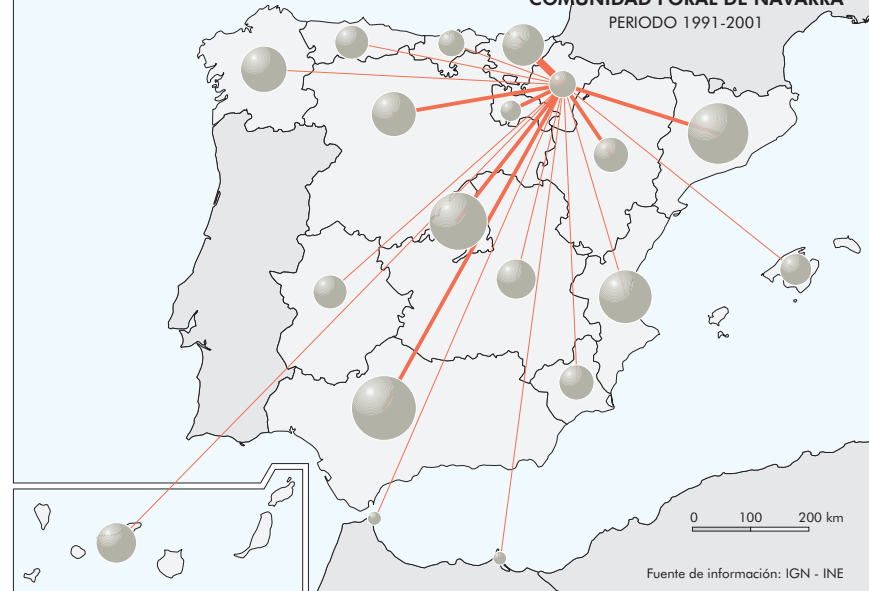

**COMUNIDAD FORAL DE NAVARRA**  
PERIODO 1960-1970

**COMUNIDAD FORAL DE NAVARRA**  
PERIODO 1970-1981

**COMUNIDAD FORAL DE NAVARRA**  
PERIODO 1981-1991

**COMUNIDAD FORAL DE NAVARRA**  
PERIODO 1991-2001

**COMUNIDAD FORAL DE NAVARRA**  
PERIODO 2001-2004

Migraciones  
(en miles)

Población total