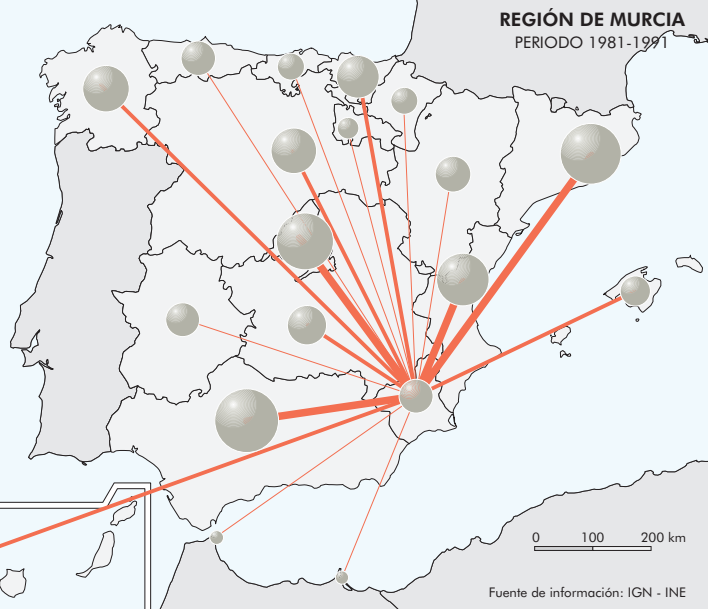

**REGIÓN DE MURCIA**  
PERIODO 1960-1970

**REGIÓN DE MURCIA**  
PERIODO 1970-1981

**REGIÓN DE MURCIA**  
PERIODO 1981-1991

**REGIÓN DE MURCIA**  
PERIODO 1991-2001

**REGIÓN DE MURCIA**  
PERIODO 2001-2004

Migraciones  
(en miles)

Población total