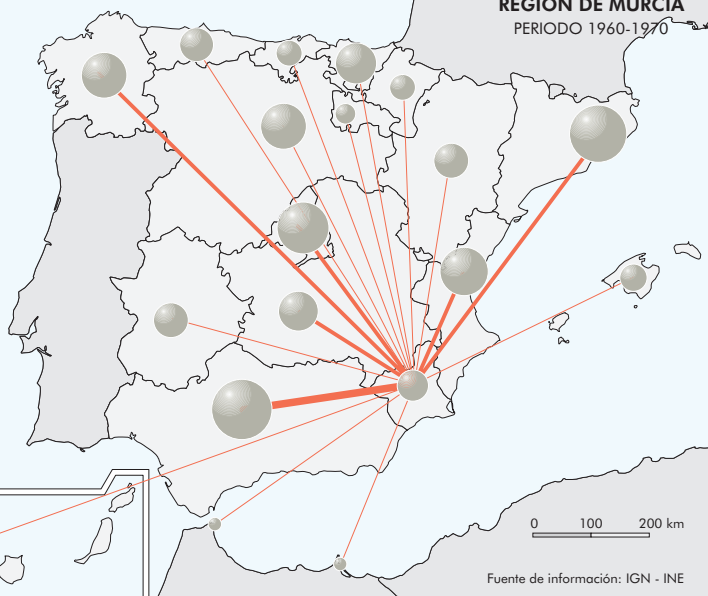

**REGIÓN DE MURCIA**  
PERIODO 1960-1970

**REGIÓN DE MURCIA**  
PERIODO 1970-1981

**REGIÓN DE MURCIA**  
PERIODO 1981-1991

**REGIÓN DE MURCIA**  
PERIODO 1991-2001

**REGIÓN DE MURCIA**  
PERIODO 2001-2004

Migraciones  
(en miles)

Población total