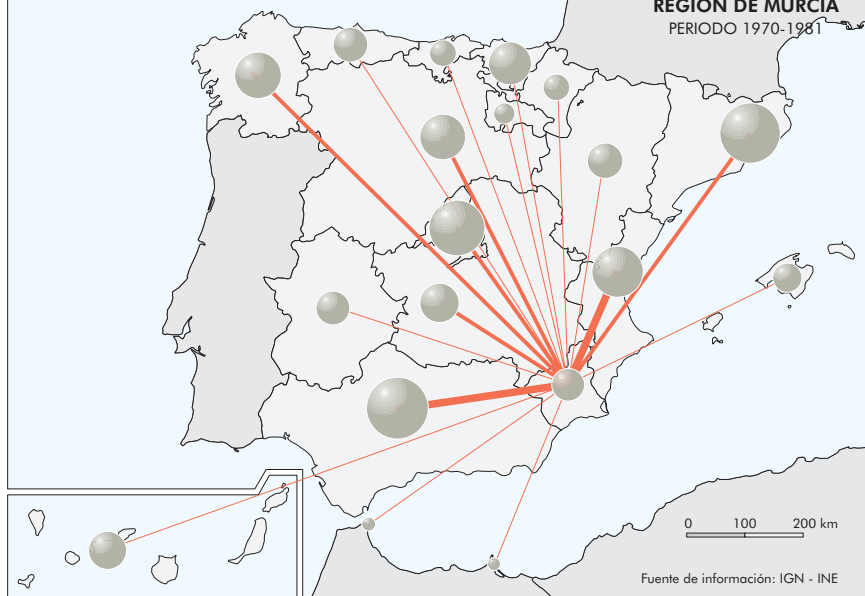

**REGIÓN DE MURCIA**  
PERIODO 1960-1970

**REGIÓN DE MURCIA**  
PERIODO 1970-1981

**REGIÓN DE MURCIA**  
PERIODO 1981-1991

**REGIÓN DE MURCIA**  
PERIODO 1991-2001

**REGIÓN DE MURCIA**  
PERIODO 2001-2004

Migraciones  
(en miles)

Población total