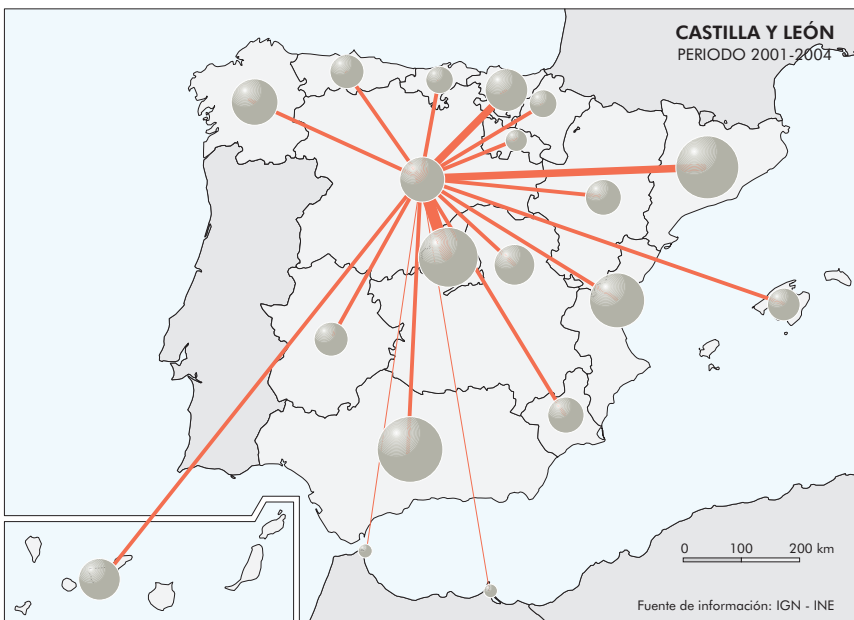

**CASTILLA Y LEÓN**  
PERIODO 1960-1970

**CASTILLA Y LEÓN**  
PERIODO 1970-1980

**CASTILLA Y LEÓN**  
PERIODO 1981-1991

**CASTILLA Y LEÓN**  
PERIODO 1991-2001

**CASTILLA Y LEÓN**  
PERIODO 2001-2004

Migraciones  
(en miles)

Población total