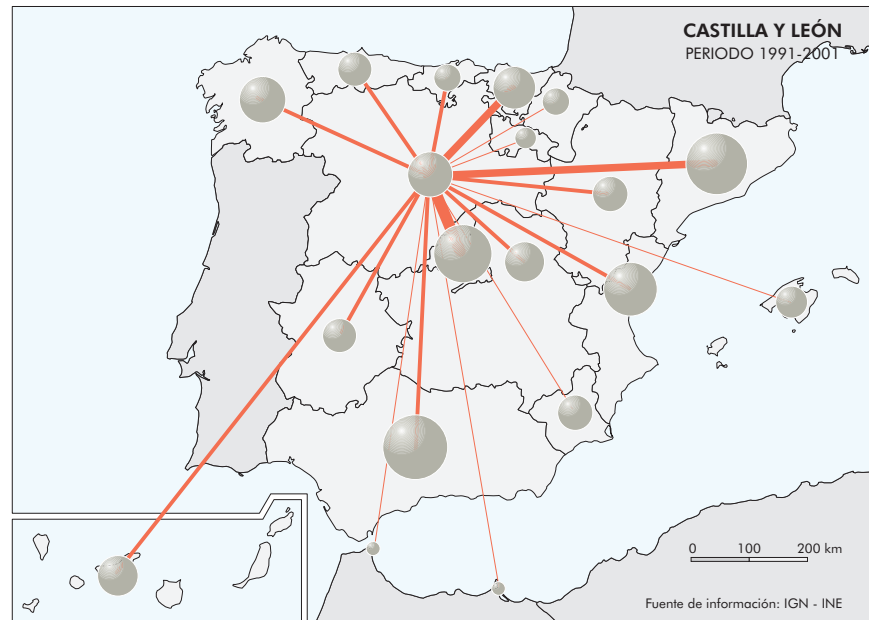

**CASTILLA Y LEÓN**  
PERIODO 1960-1970

**CASTILLA Y LEÓN**  
PERIODO 1970-1980

**CASTILLA Y LEÓN**  
PERIODO 1981-1991

**CASTILLA Y LEÓN**  
PERIODO 1991-2001

**CASTILLA Y LEÓN**  
PERIODO 2001-2004

Migraciones  
(en miles)

Población total