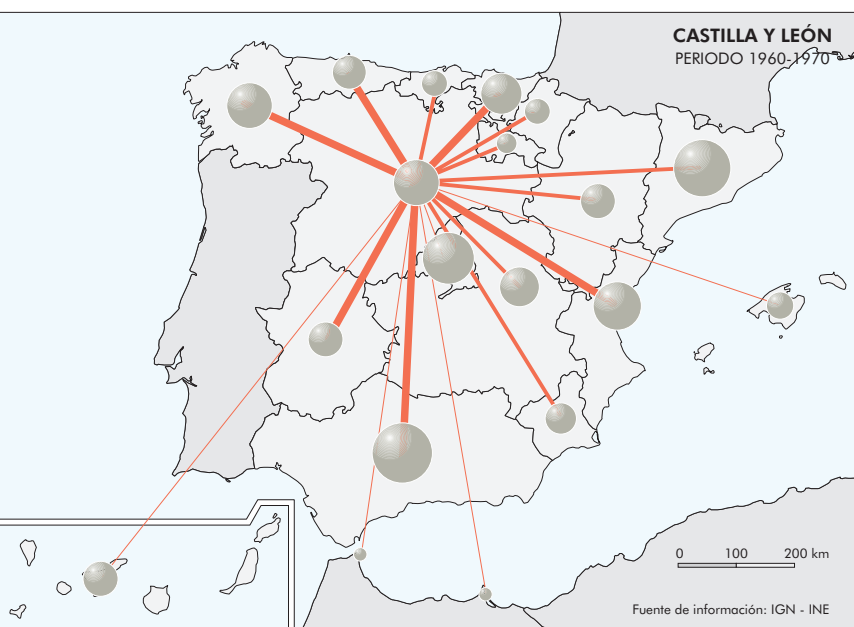

**CASTILLA Y LEÓN**  
PERIODO 1960-1970

**CASTILLA Y LEÓN**  
PERIODO 1970-1980

**CASTILLA Y LEÓN**  
PERIODO 1981-1991

**CASTILLA Y LEÓN**  
PERIODO 1991-2001

**CASTILLA Y LEÓN**  
PERIODO 2001-2004

Migraciones  
(en miles)

Población total