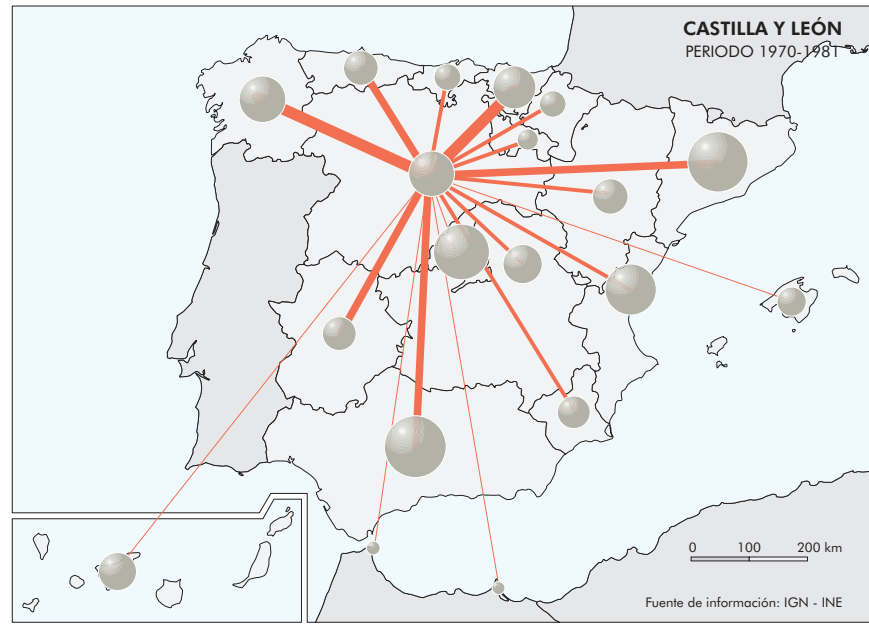

**CASTILLA Y LEÓN**  
PERIODO 1960-1970

**CASTILLA Y LEÓN**  
PERIODO 1970-1980

**CASTILLA Y LEÓN**  
PERIODO 1981-1991

**CASTILLA Y LEÓN**  
PERIODO 1991-2001

**CASTILLA Y LEÓN**  
PERIODO 2001-2004

Migraciones  
(en miles)

Población total