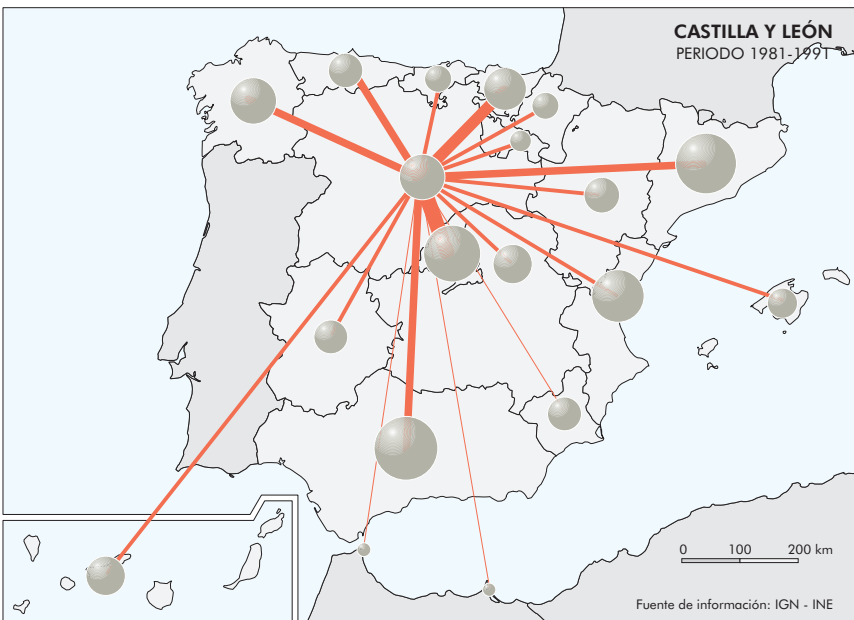

**CASTILLA Y LEÓN**  
PERIODO 1960-1970

**CASTILLA Y LEÓN**  
PERIODO 1970-1980

**CASTILLA Y LEÓN**  
PERIODO 1981-1991

**CASTILLA Y LEÓN**  
PERIODO 1991-2001

**CASTILLA Y LEÓN**  
PERIODO 2001-2004

Migraciones  
(en miles)

Población total