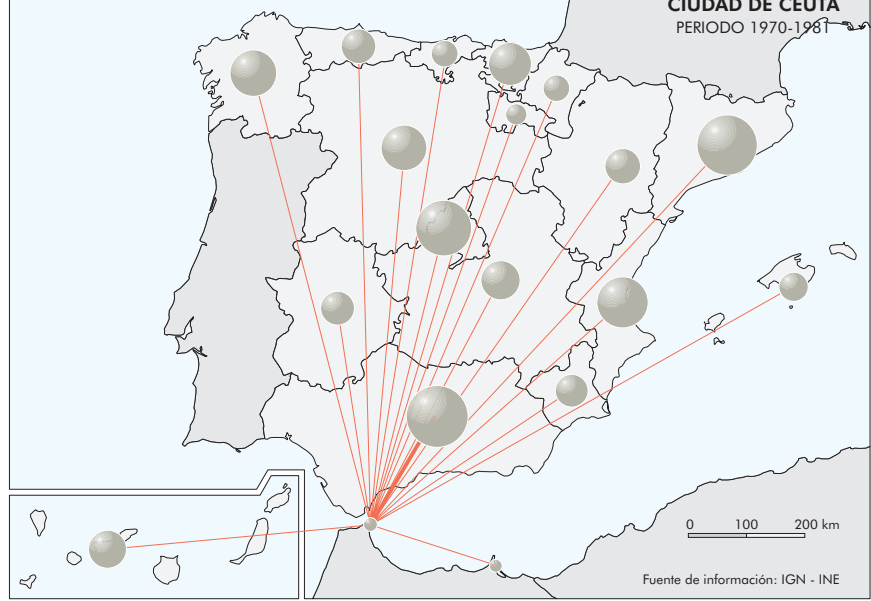

**CIUDAD DE CEUTA**  
PERIODO 1960-1970

**CIUDAD DE CEUTA**  
PERIODO 1970-1981

**CIUDAD DE CEUTA**  
PERIODO 1981-1991

**CIUDAD DE CEUTA**  
PERIODO 1991-2001

**CIUDAD DE CEUTA**  
PERIODO 2001-2004

Migraciones  
(en miles)

Población total