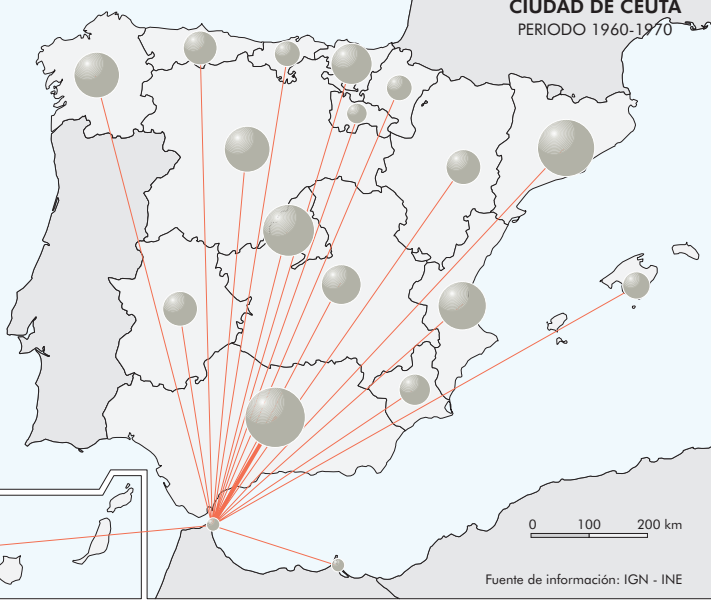

**CIUDAD DE CEUTA**  
PERIODO 1960-1970

**CIUDAD DE CEUTA**  
PERIODO 1970-1981

**CIUDAD DE CEUTA**  
PERIODO 1981-1991

**CIUDAD DE CEUTA**  
PERIODO 1991-2001

**CIUDAD DE CEUTA**  
PERIODO 2001-2004

Migraciones  
(en miles)

Población total