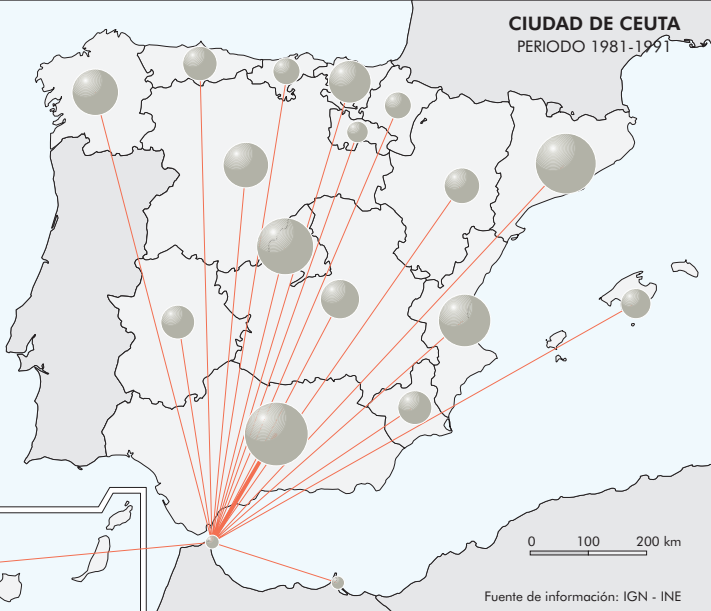

**CIUDAD DE CEUTA**  
PERIODO 1960-1970

**CIUDAD DE CEUTA**  
PERIODO 1970-1981

**CIUDAD DE CEUTA**  
PERIODO 1981-1991

**CIUDAD DE CEUTA**  
PERIODO 1991-2001

**CIUDAD DE CEUTA**  
PERIODO 2001-2004

Migraciones  
(en miles)

Población total