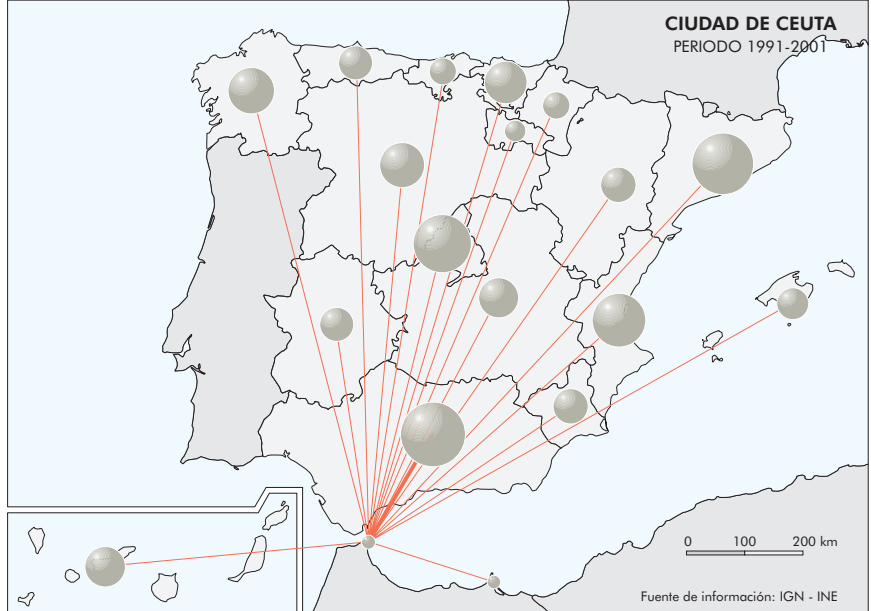

**CIUDAD DE CEUTA**  
PERIODO 1960-1970

**CIUDAD DE CEUTA**  
PERIODO 1970-1981

**CIUDAD DE CEUTA**  
PERIODO 1981-1991

**CIUDAD DE CEUTA**  
PERIODO 1991-2001

**CIUDAD DE CEUTA**  
PERIODO 2001-2004

Migraciones  
(en miles)

Población total