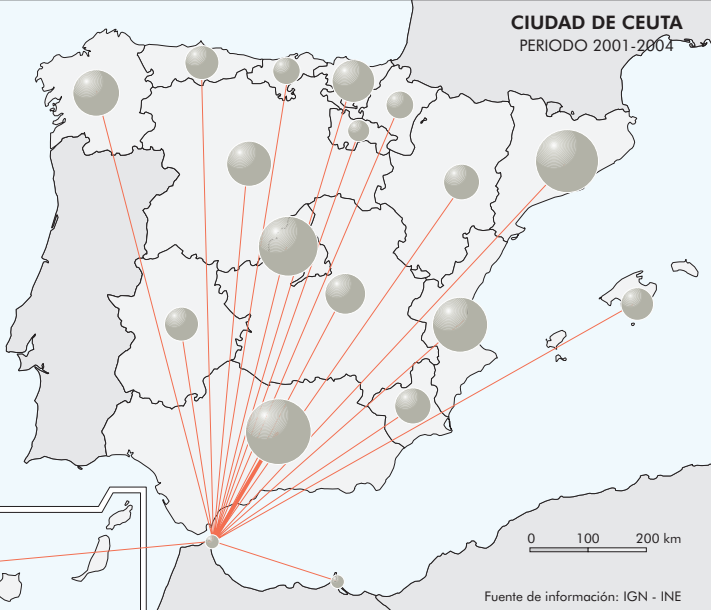

**CIUDAD DE CEUTA**  
PERIODO 1960-1970

**CIUDAD DE CEUTA**  
PERIODO 1970-1981

**CIUDAD DE CEUTA**  
PERIODO 1981-1991

**CIUDAD DE CEUTA**  
PERIODO 1991-2001

**CIUDAD DE CEUTA**  
PERIODO 2001-2004

Migraciones  
(en miles)

Población total