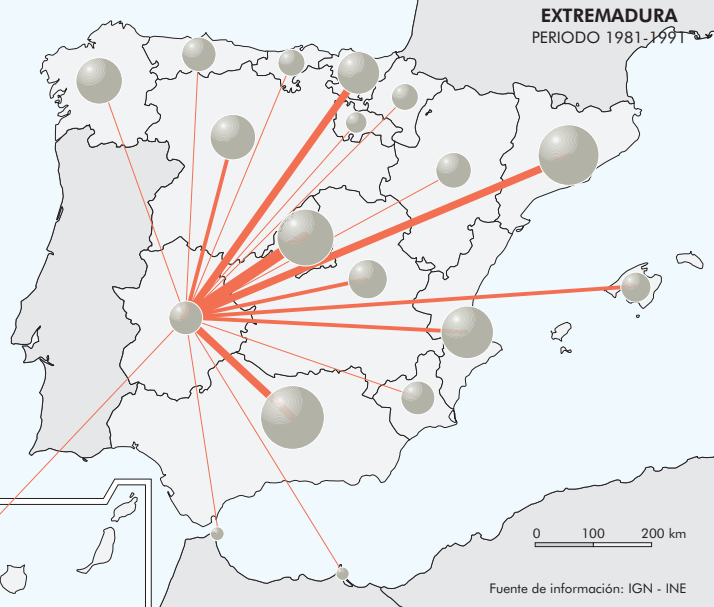

EXTREMADURA
PERIODO 1960-1970

Fuente de información: IGN - INE

EXTREMADURA
PERIODO 1970-1981

Fuente de información: IGN - INE

EXTREMADURA
PERIODO 1981-1991

Fuente de información: IGN - INE

EXTREMADURA
PERIODO 1991-2001

Fuente de información: IGN - INE

EXTREMADURA
PERIODO 2001-2004

Fuente de información: IGN - INE

Migraciones
(en miles)

Población total