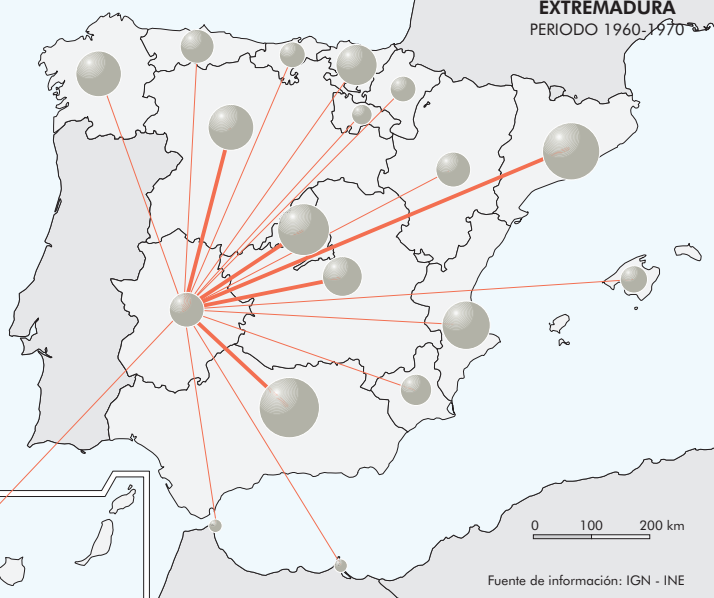

EXTREMADURA
PERIODO 1960-1970

Fuente de información: IGN - INE

EXTREMADURA
PERIODO 1970-1981

Fuente de información: IGN - INE

EXTREMADURA
PERIODO 1981-1991

Fuente de información: IGN - INE

EXTREMADURA
PERIODO 1991-2001

Fuente de información: IGN - INE

EXTREMADURA
PERIODO 2001-2004

Fuente de información: IGN - INE

Migraciones
(en miles)

Población total