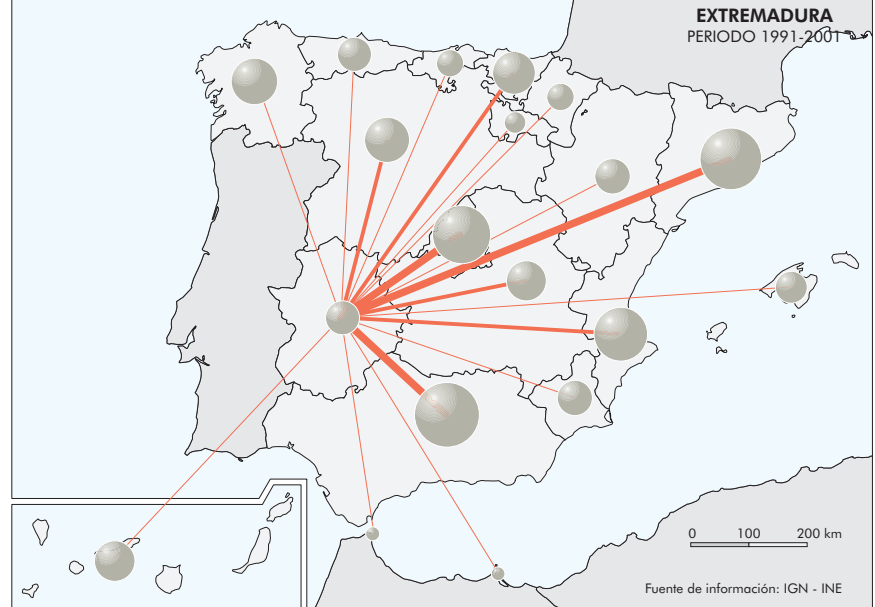

EXTREMADURA
PERIODO 1960-1970

Fuente de información: IGN - INE

EXTREMADURA
PERIODO 1970-1981

Fuente de información: IGN - INE

EXTREMADURA
PERIODO 1981-1991

Fuente de información: IGN - INE

EXTREMADURA
PERIODO 1991-2001

Fuente de información: IGN - INE

EXTREMADURA
PERIODO 2001-2004

Fuente de información: IGN - INE

Migraciones
(en miles)

Población total