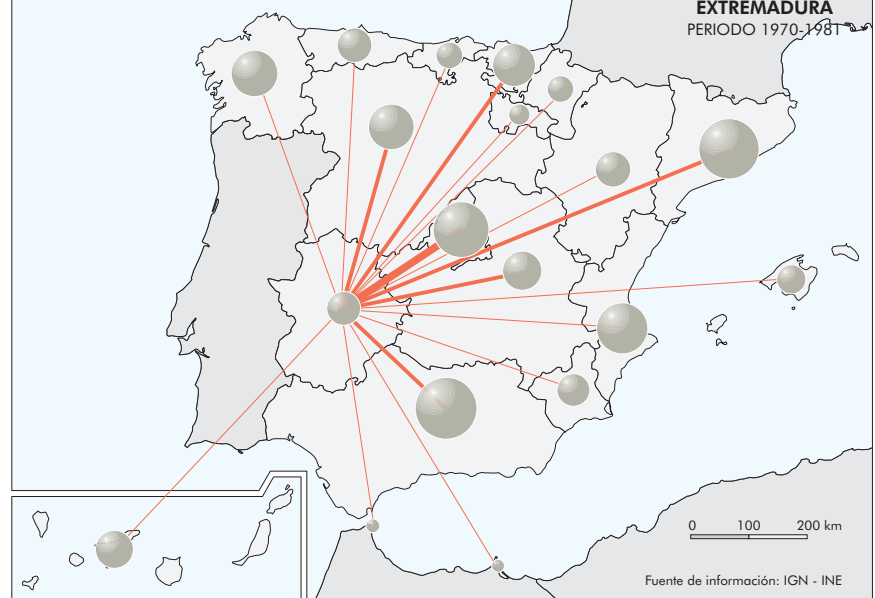

EXTREMADURA
PERIODO 1960-1970

Fuente de información: IGN - INE

EXTREMADURA
PERIODO 1970-1981

Fuente de información: IGN - INE

EXTREMADURA
PERIODO 1981-1991

Fuente de información: IGN - INE

EXTREMADURA
PERIODO 1991-2001

Fuente de información: IGN - INE

EXTREMADURA
PERIODO 2001-2004

Fuente de información: IGN - INE

Migraciones
(en miles)

Población total