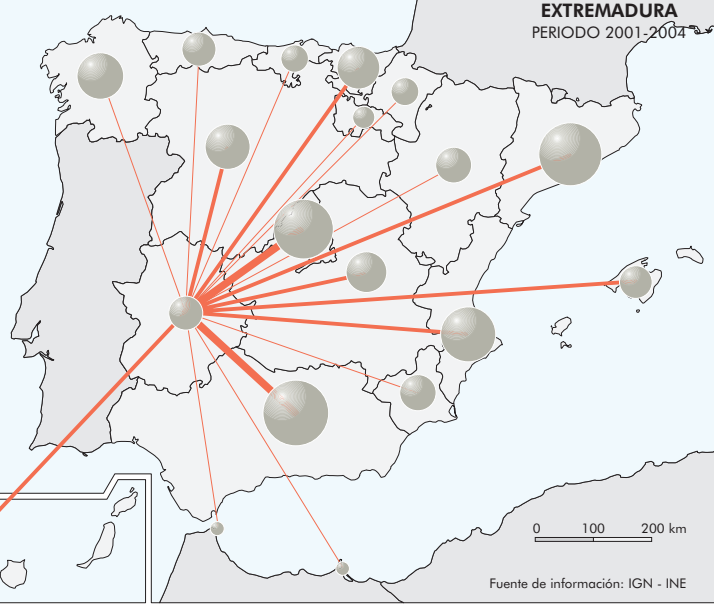

EXTREMADURA
PERIODO 1960-1970

Fuente de información: IGN - INE

EXTREMADURA
PERIODO 1970-1981

Fuente de información: IGN - INE

EXTREMADURA
PERIODO 1981-1991

Fuente de información: IGN - INE

EXTREMADURA
PERIODO 1991-2001

Fuente de información: IGN - INE

EXTREMADURA
PERIODO 2001-2004

Fuente de información: IGN - INE

Migraciones
(en miles)

Población total