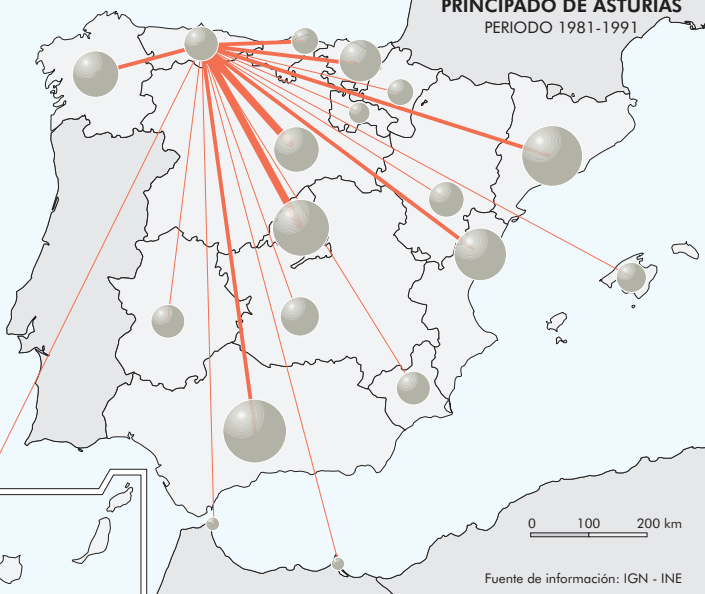

**PRINCIPADO DE ASTURIAS**  
PERIODO 1960-1970

Fuente de información: IGN - INE

**PRINCIPADO DE ASTURIAS**  
PERIODO 1970-1981

Fuente de información: IGN - INE

**PRINCIPADO DE ASTURIAS**  
PERIODO 1981-1991

Fuente de información: IGN - INE

**PRINCIPADO DE ASTURIAS**  
PERIODO 1991-2001

Fuente de información: IGN - INE

**PRINCIPADO DE ASTURIAS**  
PERIODO 2001-2004

Fuente de información: IGN - INE

Migraciones  
(en miles)

Población total