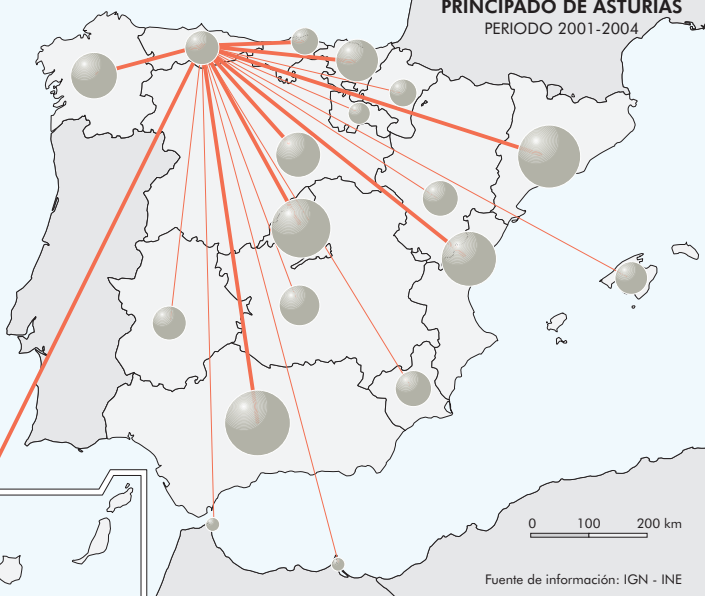

**PRINCIPADO DE ASTURIAS**  
PERIODO 1960-1970

Fuente de información: IGN - INE

**PRINCIPADO DE ASTURIAS**  
PERIODO 1970-1981

Fuente de información: IGN - INE

**PRINCIPADO DE ASTURIAS**  
PERIODO 1981-1991

Fuente de información: IGN - INE

**PRINCIPADO DE ASTURIAS**  
PERIODO 1991-2001

Fuente de información: IGN - INE

**PRINCIPADO DE ASTURIAS**  
PERIODO 2001-2004

Fuente de información: IGN - INE

Migraciones  
(en miles)

Población total