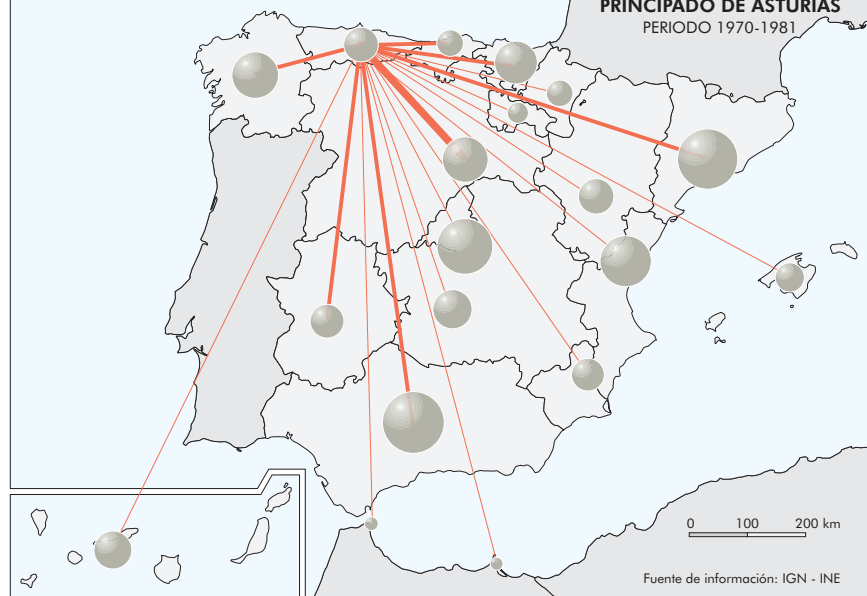

**PRINCIPADO DE ASTURIAS**  
PERIODO 1960-1970

Fuente de información: IGN - INE

**PRINCIPADO DE ASTURIAS**  
PERIODO 1970-1981

Fuente de información: IGN - INE

**PRINCIPADO DE ASTURIAS**  
PERIODO 1981-1991

Fuente de información: IGN - INE

**PRINCIPADO DE ASTURIAS**  
PERIODO 1991-2001

Fuente de información: IGN - INE

**PRINCIPADO DE ASTURIAS**  
PERIODO 2001-2004

Fuente de información: IGN - INE

Migraciones  
(en miles)

Población total