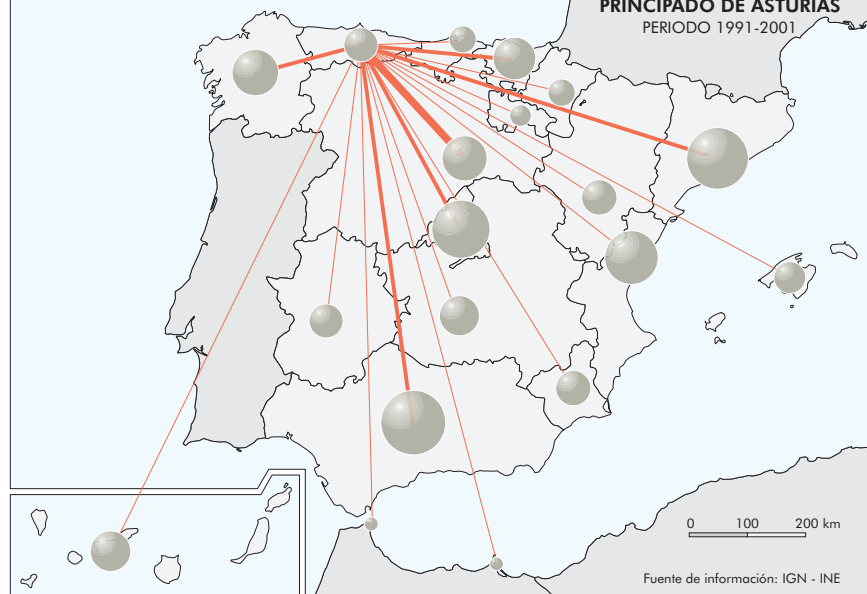

**PRINCIPADO DE ASTURIAS**  
PERIODO 1960-1970

Fuente de información: IGN - INE

**PRINCIPADO DE ASTURIAS**  
PERIODO 1970-1981

Fuente de información: IGN - INE

**PRINCIPADO DE ASTURIAS**  
PERIODO 1981-1991

Fuente de información: IGN - INE

**PRINCIPADO DE ASTURIAS**  
PERIODO 1991-2001

Fuente de información: IGN - INE

**PRINCIPADO DE ASTURIAS**  
PERIODO 2001-2004

Fuente de información: IGN - INE

Migraciones  
(en miles)

Población total