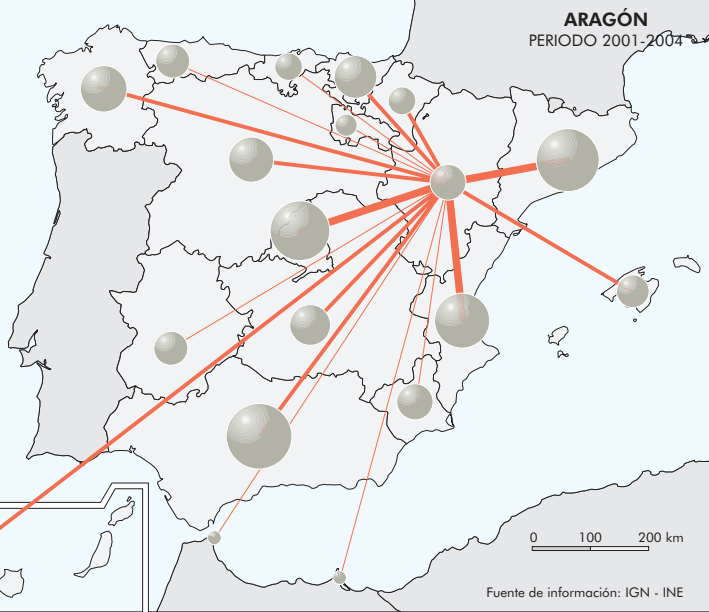

**ARAGÓN**  
PERIODO 1960-1970

0 100 200 km

Fuente de información: IGN - INE

**ARAGÓN**  
PERIODO 1970-1980

0 100 200 km

Fuente de información: IGN - INE

**ARAGÓN**  
PERIODO 1981-1990

0 100 200 km

Fuente de información: IGN - INE

**ARAGÓN**  
PERIODO 1991-2001

0 100 200 km

Fuente de información: IGN - INE

**ARAGÓN**  
PERIODO 2001-2004

0 100 200 km

Fuente de información: IGN - INE

Migraciones  
(en miles)

Población total