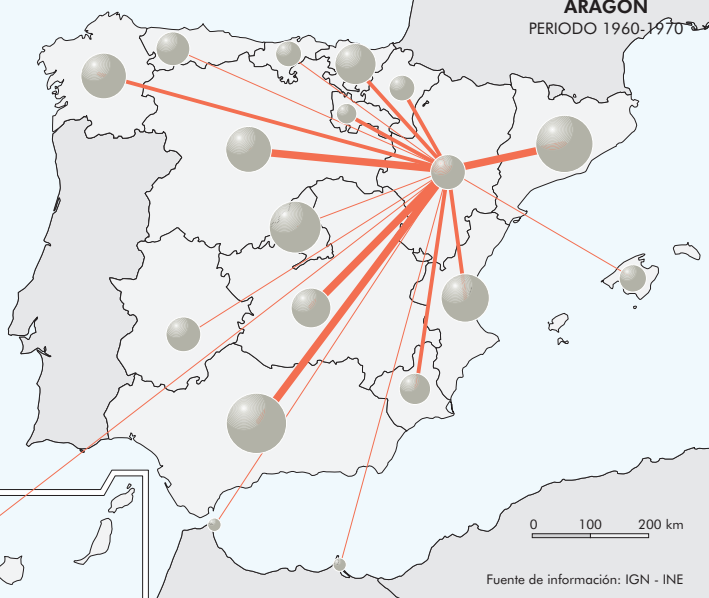

**ARAGÓN**  
PERIODO 1960-1970

0 100 200 km

Fuente de información: IGN - INE

**ARAGÓN**  
PERIODO 1970-1980

0 100 200 km

Fuente de información: IGN - INE

**ARAGÓN**  
PERIODO 1981-1990

0 100 200 km

Fuente de información: IGN - INE

**ARAGÓN**  
PERIODO 1991-2001

0 100 200 km

Fuente de información: IGN - INE

**ARAGÓN**  
PERIODO 2001-2004

0 100 200 km

Fuente de información: IGN - INE

Migraciones  
(en miles)

Población total