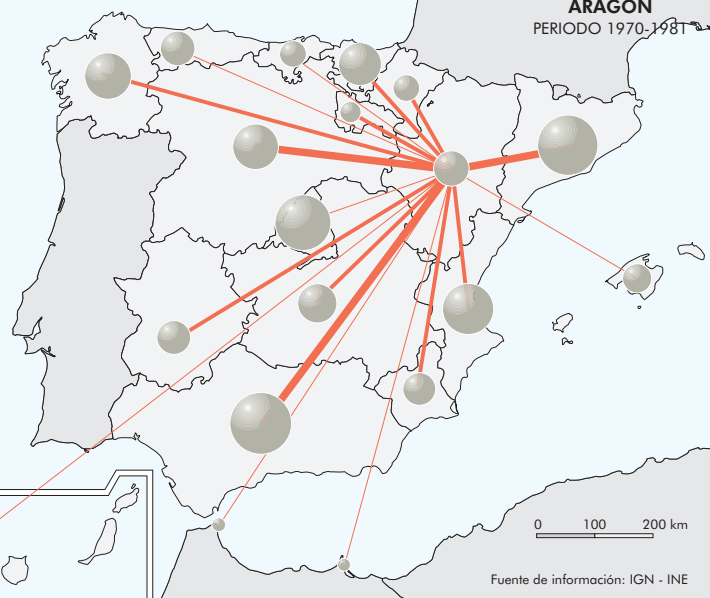

**ARAGÓN**  
PERIODO 1960-1970

0 100 200 km

Fuente de información: IGN - INE

**ARAGÓN**  
PERIODO 1970-1980

0 100 200 km

Fuente de información: IGN - INE

**ARAGÓN**  
PERIODO 1981-1990

0 100 200 km

Fuente de información: IGN - INE

**ARAGÓN**  
PERIODO 1991-2001

0 100 200 km

Fuente de información: IGN - INE

**ARAGÓN**  
PERIODO 2001-2004

0 100 200 km

Fuente de información: IGN - INE

Migraciones  
(en miles)

Población total