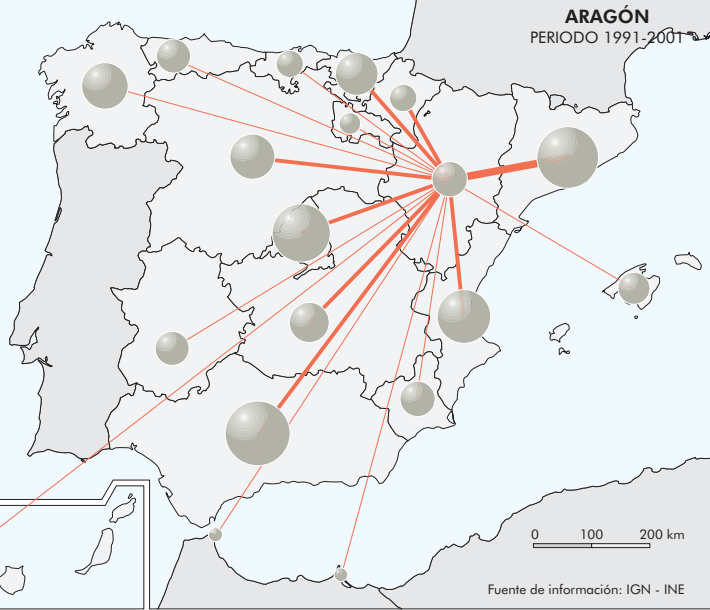

**ARAGÓN**  
PERIODO 1960-1970

0 100 200 km

Fuente de información: IGN - INE

**ARAGÓN**  
PERIODO 1970-1980

0 100 200 km

Fuente de información: IGN - INE

**ARAGÓN**  
PERIODO 1981-1990

0 100 200 km

Fuente de información: IGN - INE

**ARAGÓN**  
PERIODO 1991-2001

0 100 200 km

Fuente de información: IGN - INE

**ARAGÓN**  
PERIODO 2001-2004

0 100 200 km

Fuente de información: IGN - INE

Migraciones  
(en miles)

Población total