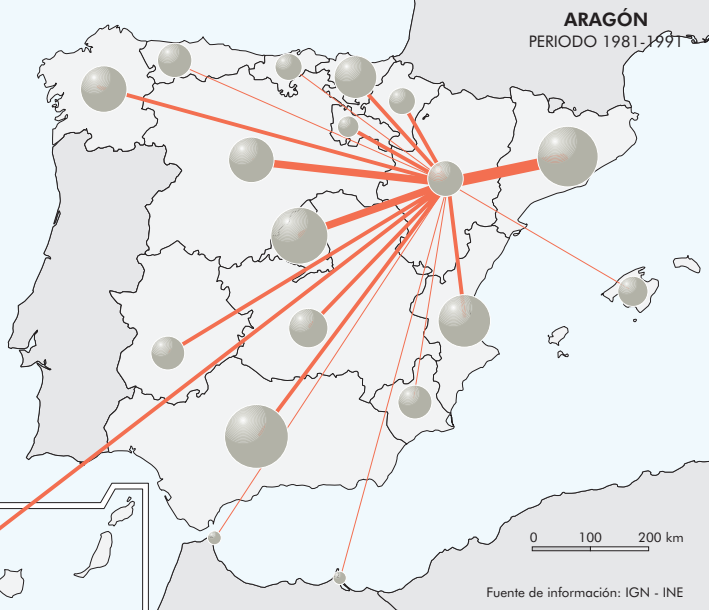

**ARAGÓN**  
PERIODO 1960-1970

0 100 200 km

Fuente de información: IGN - INE

**ARAGÓN**  
PERIODO 1970-1980

0 100 200 km

Fuente de información: IGN - INE

**ARAGÓN**  
PERIODO 1981-1990

0 100 200 km

Fuente de información: IGN - INE

**ARAGÓN**  
PERIODO 1991-2001

0 100 200 km

Fuente de información: IGN - INE

**ARAGÓN**  
PERIODO 2001-2004

0 100 200 km

Fuente de información: IGN - INE

Migraciones  
(en miles)

Población total